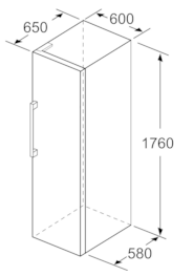

Freistehender Gefrierschrank, 176 x 60 cm, weiß CE733EW33

	a	b	c	d	e	f
KSW36, GSD36	187					
KSV36, KSF36, GSN36, GSV36	186					
KSV33, GSN33, GSV33	176	60	65	58	60	119.5
KSV29, GSN29, GSV29	161					
GSV24	146					
GSN51	161					
GSN54	176	70	78	70	70	142
GSN58	191					

a Höhe
b Breite
c Tiefe bei geschlossener Tür ohne Griff und ohne Abstandsteil
d Tiefe des Schrankes ohne Abstandsteil
e Breite bei geöffneter Tür ohne Griff
f Tiefe bei geöffneter Tür ohne Griff und ohne Abstandsteil

Maße in cm

Maße in mm

Ausstattungsmerkmale

Thermometer-Gefrierteil: Digital

Beleuchtung: Nein

Produktkategorie: Gefrierschrank

Bauform: Standgerät

Dekorrahmen/ -platte: Nicht möglich

Frostfree System: Kühlschranks und Gefriergeräte

Gerätehöhe (mm): 1760

Gerätebreite (mm): 600

Gerätetiefe (mm): 650

Abmessungen des verpackten Gerätes (mm): 1830 x 770 x 660

Nettogewicht (kg): 64,748

Bruttogewicht (kg): 71,5

Anschlusswert (W): 90

Absicherung (A): 10

Frequenz (Hz): 50

Approbationszertifikate: CE, VDE

Länge Anschlusskabel (cm): 230

Türanschlag: rechts wechselbar

Lagerung bei Stromausfall (h): 25

Gehäusefarbe/-material: Weiß

Warnsignal bei Fehlfunktion: akustisch und visuell

Abschließbare Tür: Nein

Anzahl Auszüge (Stck): 5

Anzahl Gefrierfächer mit Klappen (Stck): 2

EAN-Nummer: 4242004223900

Marke: Constructa

Internationale Bestellbezeichnung: CE733EW33

Produktkategorie: Gefrierschrank

Jährlicher Energieverbrauch (kWh/annum) - neu (2010/30/EC): 228,00

Nettofassungsvermögen Gefrierteil (l) - neu (2010/30/EC): 225

Gefrierleistung (kg/24h) - neu (2010/30/EC): 20

Klimaklasse: SN-T

Schalleistung (dB(A) re 1 pW): 42

Art der Installation: nicht zutreffend

Verbrauchs und Anschlusswerte

erstellt am 2021-08-19