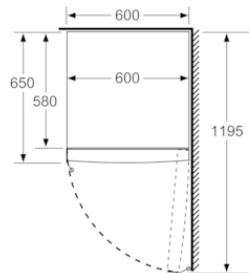

Technische Daten und Maße

- Türanschlag rechts, wechselbar
- Höhenverstellbare FüÙe vorne, Rollen hinten
- GerätemaÙe (H x B x T): 176.0 cm x 60.0 cm x 65.0 cm

Zubehöer

- Gefriergut-Kalender
- 2 x Kälteakku, 1 x Eiswürfelschale

Integriertes Zubehöer

4242004223900

Freistehender Gefrierschrank, 176 x 60 cm, weiß CE733EW33

	a	b	c	d	e	f
KSW36, GSD36	187					
KSV36, KSF36, GSN36, GSV36	186					
KSV33, GSN33, GSV33	176	60	65	58	60	119.5
KSV29, GSN29, GSV29	161					
GSV24	146					
GSN51	161					
GSN54	176	70	78	70	70	142
GSN58	191					

a Höhe
b Breite
c Tiefe bei geschlossener Tür ohne Griff und ohne Abstandsteil
d Tiefe des Schrankes ohne Abstandsteil
e Breite bei geöffneter Tür ohne Griff
f Tiefe bei geöffneter Tür ohne Griff und ohne Abstandsteil

Maße in cm

Maße in mm

Ausstattungsmerkmale

Thermometer-Gefrierteil: Digital

Beleuchtung: Nein

Produktkategorie: Gefrierschrank

Bauform: Standgerät

Dekorrahmen/ -platte: Nicht möglich