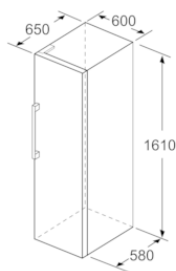

### Technische Daten und Maße

- Türanschlag rechts, wechselbar
- Höhenverstellbare FüÙe vorne, Rollen hinten
- GerätemaÙe ( H x B x T): 161.0 cm x 60.0 cm x 65.0 cm

a Höhe  
b Breite  
c Tiefe bei geschlossener Tür ohne Griff und ohne Abstandsteil  
d Tiefe des Schanks ohne Abstandsteil  
e Breite bei geöffneter Tür ohne Griff  
f Tiefe bei geöffneter Tür ohne Griff und ohne Abstandsteil

Maße in cm

Maße in mm

Gerätehöhe (mm): 1610

Gerätebreite (mm): 600

Gerätetiefe (mm): 650

Abmessungen des verpackten Gerätes (mm): 1675 x 765 x 660

Nettogewicht (kg): 61,544

Bruttogewicht (kg): 67,8

Anschlusswert (W): 90

Absicherung (A): 10