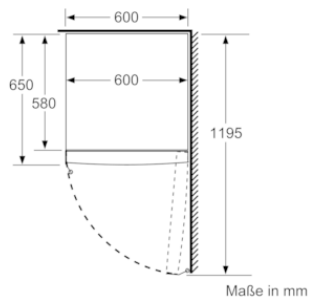

### Technische Daten und Maße

- Türanschlag rechts, wechselbar
- Höhenverstellbare FüÙe vorne, Rollen hinten
- GerätemaÙe ( H x B x T): 161.0 cm x 60.0 cm x 65.0 cm

## Freistehender Gefrierschrank, 161 x 60 cm, weiß CE729EW33

	a	b	c	d	e	f
KSW36, GSD36	187					
KSV36, KSF36, GSN36, GSV36	186					
KSV33, GSN33, GSV33	176	60	65	58	60	119.5
KSV29, GSN29, GSV29	161					
GSV24	146					
GSN51	161					
GSN54	176	70	78	70	70	142
GSN58	191					

a Höhe  
b Breite  
c Tiefe bei geschlossener Tür ohne Griff und ohne Abstandsteil  
d Tiefe des Schanks ohne Abstandsteil  
e Breite bei geöffneter Tür ohne Griff  
f Tiefe bei geöffneter Tür ohne Griff und ohne Abstandsteil

Maße in cm

Maße in mm