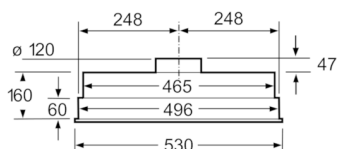

## Lüfterbaustein, 53 cm CD70130

Maße in mm

Maße in mm

Maße in mm

### Ausstattungsmerkmale

**Bauart:** Unterbauesse

**Approbationszertifikate:** CE, VDE

**Länge Anschlusskabel (cm):** 130

**Nischenmaße (H x B x T) (mm):** 235mm x 500.0mm x 260mm

**Mindestabstand zur Kochstelle Elektro:** 650