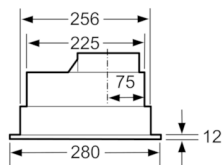

## Lüfterbaustein, 53 cm CD70130

Maße in mm

Maße in mm

Maße in mm

### Ausstattungsmerkmale

**Bauart:** Unterbauesse

**Approbationszertifikate:** CE, VDE

**Länge Anschlusskabel (cm):** 130

**Nischenmaße (H x B x T) (mm):** 235mm x 500.0mm x 260mm

**Mindestabstand zur Kochstelle Elektro:** 650