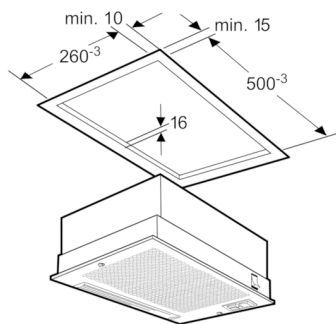

Lüfterbaustein, 53 cm CD70130

Maße in mm

Maße in mm