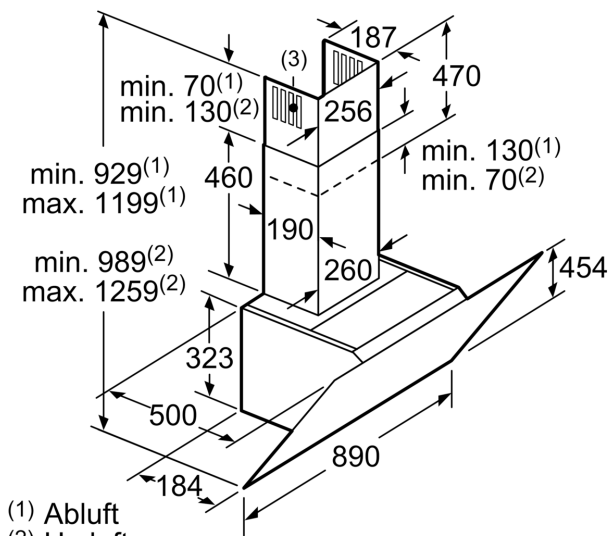

Zubehör

- Abluftstutzen Ø 150 mm (Ø 120 mm beiliegend)

Technische Daten und Maße

- Gesamtanschlusswert: 143 W
- Spannung: 220 - 240 V
- Gerätemaße Abluft (HxBxT): 929-1199 x 890 x 500 mm
- Gerätemaße Umluft mit Kamin (HxBxT): 989-1259 x 890 x 500 mm
- Gerätemaße Umluft ohne Kamin (HxBxT): 370 x 890 x 500 mm
- Gerätemaße Umluft mit Clean Air Plus Umluftset(HxBxT):
 - 1119 x 890 x 500 mm - Montage auf Außenkanal
 - 1189-1459 x 890 x 500 mm - Montage auf Innenkanal
- Länge Anschlusskabel: 1.3 m mit Stecker

* Gemäß EU-Regulierung Nr. 65/2014

Wandesse, 90 cm, Klarglas schwarz bedruckt CD689860

Maße in mm

- A: Elektro
- B: Gas – ab Oberkante Topfräger
- C: Elektro – für Australien und Neuseeland

(1) Position für Steckdose

Maximale Stärke der Rückwand beachten.

Maße in mm

Maße in mm

- A: Abluft
- B: Steckdose
- Ab Oberkante Topfräger
- C: Elektro
- D: Gas

Gerät im Umluftbetrieb
ohne Kanal
Umluftset erforderlich

Maße in mm

- (1) Abluft
 - (2) Umluft
 - (3) Luftaustritt - Schlitze bei
Abluft nach unten montieren
- Maße in mm

Maße in mm