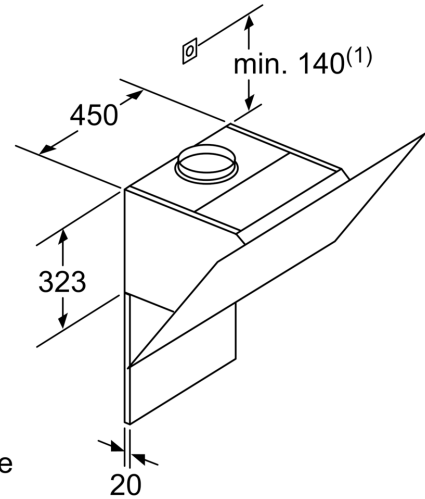

Zubehör

- Abluftstutzen Ø 150 mm (Ø 120 mm beiliegend)

Technische Daten und Maße

- Gesamtanschlusswert: 143 W
- Spannung: 220 - 240 V
- Gerätemaße Abluft (HxBxT): 929-1199 x 890 x 500 mm
- Gerätemaße Umluft mit Kamin (HxBxT): 989-1259 x 890 x 500 mm
- Gerätemaße Umluft ohne Kamin (HxBxT): 370 x 890 x 500 mm
- Gerätemaße Umluft mit Clean Air Plus Umluftset(HxBxT):
 - 1119 x 890 x 500 mm - Montage auf Außenkanal
 - 1189-1459 x 890 x 500 mm - Montage auf Innenkanal
- Länge Anschlusskabel: 1.3 m mit Stecker

* Gemäß EU-Regulierung Nr. 65/2014

Wandesse, 90 cm, Klarglas schwarz bedruckt CD689860

Maße in mm

- A: Elektro
- B: Gas – ab Oberkante Topfräger
- C: Elektro – für Australien und Neuseeland

(1) Position für Steckdose