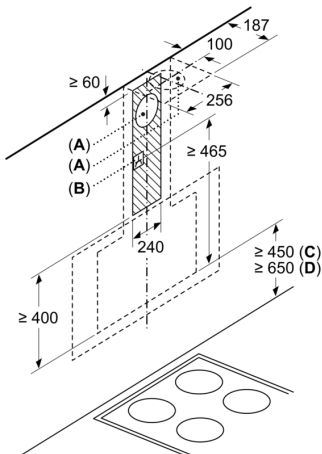

Zubehör

- Abluftstutzen Ø 150 mm (Ø 120 mm beiliegend)

Technische Daten und Maße

- Gesamtanschlusswert: 143 W
- Spannung: 220 - 240 V
- Gerätemaße Abluft (HxBxT): 929-1199 x 890 x 500 mm
- Gerätemaße Umluft mit Kamin (HxBxT): 989-1259 x 890 x 500 mm
- Gerätemaße Umluft ohne Kamin (HxBxT): 370 x 890 x 500 mm
- Gerätemaße Umluft mit Clean Air Plus Umluftset(HxBxT):
 - 1119 x 890 x 500 mm - Montage auf Außenkanal
 - 1189-1459 x 890 x 500 mm - Montage auf Innenkanal
- Länge Anschlusskabel: 1.3 m mit Stecker

* Gemäß EU-Regulierung Nr. 65/2014

Wandesse, 90 cm, Klarglas schwarz bedruckt CD689860

Maße in mm

- A: Elektro
- B: Gas – ab Oberkante Topfräger
- C: Elektro – für Australien und Neuseeland

(1) Position für Steckdose

Maximale Stärke der Rückwand beachten.

Maße in mm

Maße in mm

- A: Abluft
- B: Steckdose
- Ab Oberkante Topfräger
- C: Elektro
- D: Gas

Gerät im Umluftbetrieb
ohne Kanal
Umluftset erforderlich

Maße in mm

- (1) Abluft
 - (2) Umluft
 - (3) Luftaustritt - Schlitze bei
Abluft nach unten montieren
- Maße in mm

Maße in mm