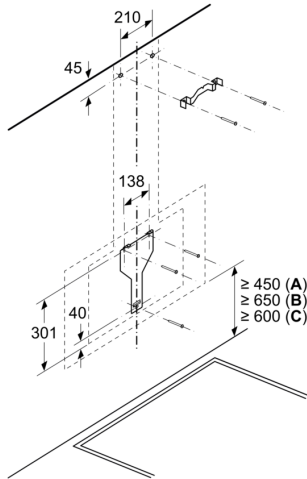

Zubehör

- Abluftstutzen Ø 150 mm (Ø 120 mm beiliegend)

Technische Daten und Maße

- Gesamtanschlusswert: 143 W
- Spannung: 220 - 240 V
- Gerätemaße Abluft (HxBxT): 929-1199 x 890 x 500 mm
- Gerätemaße Umluft mit Kamin (HxBxT): 989-1259 x 890 x 500 mm
- Gerätemaße Umluft ohne Kamin (HxBxT): 370 x 890 x 500 mm
- Gerätemaße Umluft mit Clean Air Plus Umluftset(HxBxT):
 - 1119 x 890 x 500 mm - Montage auf Außenkanal
 - 1189-1459 x 890 x 500 mm - Montage auf Innenkanal
- Länge Anschlusskabel: 1.3 m mit Stecker

* Gemäß EU-Regulierung Nr. 65/2014

Wandesse, 90 cm, Klarglas schwarz bedruckt CD689860

Maße in mm

- A: Elektro
- B: Gas – ab Oberkante Topfräger
- C: Elektro – für Australien und Neuseeland

(1) Position für Steckdose

Maße in mm