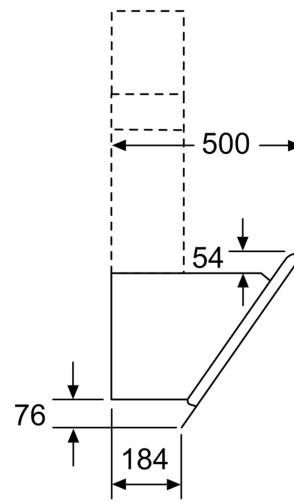

Zubehör

- Abluftstutzen Ø 150 mm (Ø 120 mm beiliegend)

Technische Daten und Maße

- Gesamtanschlusswert: 143 W
- Spannung: 220 - 240 V
- Gerätemaße Abluft (HxBxT): 929-1199 x 890 x 500 mm
- Gerätemaße Umluft mit Kamin (HxBxT): 989-1259 x 890 x 500 mm
- Gerätemaße Umluft ohne Kamin (HxBxT): 370 x 890 x 500 mm
- Gerätemaße Umluft mit Clean Air Plus Umluftset(HxBxT):
 - 1119 x 890 x 500 mm - Montage auf Außenkanal
 - 1189-1459 x 890 x 500 mm - Montage auf Innenkanal
- Länge Anschlusskabel: 1.3 m mit Stecker

* Gemäß EU-Regulierung Nr. 65/2014

Wandesse, 90 cm, Klarglas schwarz bedruckt CD689860

Maße in mm

- A: Elektro
- B: Gas – ab Oberkante Topfräger
- C: Elektro – für Australien und Neuseeland

(1) Position für Steckdose

Maximale Stärke der Rückwand beachten.

Maße in mm

Maße in mm

- A: Abluft
- B: Steckdose
- Ab Oberkante Topfräger
- C: Elektro
- D: Gas

Gerät im Umluftbetrieb
ohne Kanal
Umluftset erforderlich

Maße in mm

- (1) Abluft
 - (2) Umluft
 - (3) Luftaustritt - Schlitze bei
Abluft nach unten montieren
- Maße in mm

Maße in mm