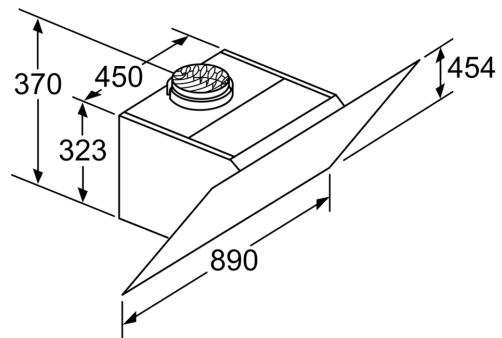

Gerät im Umluftbetrieb
ohne Kanal
Umluftset erforderlich

Maße in mm