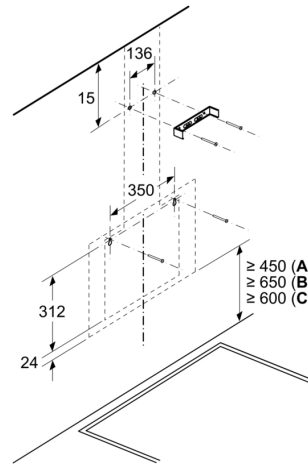

- Gesamtanschlusswert: 223 W
- Spannung: 220 - 240 V

Informationen zur Planung und Installation:

- Gerätemaße Abluft (HxBxT): 690-900 x 790 x 325 mm
- Gerätemaße Umluft (HxBxT): 720-975 x 790 x 325 mm
- Abluftausgang: Ø 150 mm
- Länge Anschlusskabel: 1.5 m mit Stecker
- Lieferung mit Rückstauklappe

Technische Daten und Nachhaltigkeit:

- Angaben zum Verbrauch:

Wandesse, 80 cm, Klarglas schwarz bedruckt, Schwarz CD688866

Maße in mm

- A: Abluftaustritt
- B: Steckdose
- C: Elektro
- D: Gas – ab Oberkante Topfräger
- E: Elektro – für Australien und Neuseeland

Maße in mm
Wandinstallation mit Kamin

- A: Elektro
- B: Gas – ab Oberkante Topfräger
- C: Elektro – für Australien und Neuseeland

Maße in mm

- A: Max. Stärke Rückwand

Maße in mm
Gerät im Abluftbetrieb

Maße in mm
Gerät im Umluftbetrieb