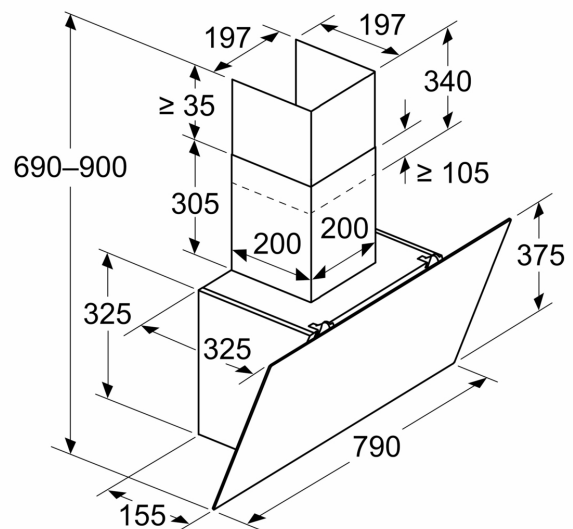

Technische Daten und Nachhaltigkeit:

- Angaben zum Verbrauch:

Wandesse, 80 cm, Klarglas schwarz bedruckt, Schwarz CD688866

Maße in mm

- A: Abluftaustritt
- B: Steckdose
- C: Elektro
- D: Gas – ab Oberkante Topfräger
- E: Elektro – für Australien und Neuseeland

Maße in mm
Wandinstallation mit Kamin

- A: Elektro
- B: Gas – ab Oberkante Topfräger
- C: Elektro – für Australien und Neuseeland

Maße in mm

- A: Max. Stärke Rückwand

Maße in mm
Gerät im Abluftbetrieb

Maße in mm
Gerät im Umluftbetrieb