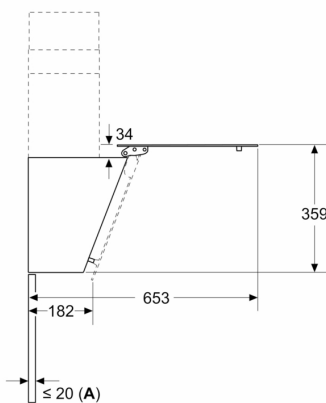

- Gesamtanschlusswert: 223 W
- Spannung: 220 - 240 V

Informationen zur Planung und Installation:

- Gerätemaße Abluft (HxBxT): 690-900 x 790 x 325 mm
- Gerätemaße Umluft (HxBxT): 720-975 x 790 x 325 mm
- Abluftausgang: Ø 150 mm
- Länge Anschlusskabel: 1.5 m mit Stecker
- Lieferung mit Rückstauklappe

Technische Daten und Nachhaltigkeit:

- Angaben zum Verbrauch:

Wandesse, 80 cm, Klarglas schwarz bedruckt, Schwarz CD688866

Maße in mm

- A: Abluftaustritt
- B: Steckdose
- C: Elektro
- D: Gas – ab Oberkante Topfräger
- E: Elektro – für Australien und Neuseeland

Maße in mm
Wandinstallation mit Kamin

- A: Elektro
- B: Gas – ab Oberkante Topfräger
- C: Elektro – für Australien und Neuseeland

Maße in mm

- A: Max. Stärke Rückwand

Maße in mm
Gerät im Abluftbetrieb

Maße in mm
Gerät im Umluftbetrieb