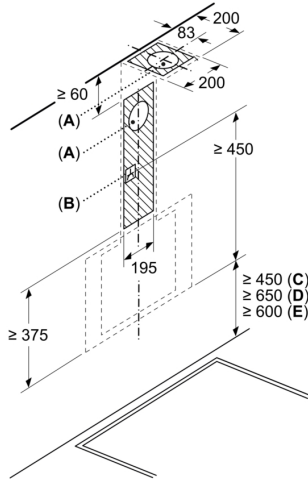

- Gesamtanschlusswert: 223 W
- Spannung: 220 - 240 V

Informationen zur Planung und Installation:

- Gerätemaße Abluft (HxBxT): 690-900 x 790 x 325 mm
- Gerätemaße Umluft (HxBxT): 720-975 x 790 x 325 mm
- Abluftausgang: Ø 150 mm
- Länge Anschlusskabel: 1.5 m mit Stecker
- Lieferung mit Rückstauklappe

Technische Daten und Nachhaltigkeit:

- Angaben zum Verbrauch:

Wandesse, 80 cm, Klarglas schwarz bedruckt, Schwarz CD688866

Maße in mm

- A: Abluftaustritt
- B: Steckdose
- C: Elektro
- D: Gas – ab Oberkante Topfräger
- E: Elektro – für Australien und Neuseeland

Maße in mm
Wandinstallation mit Kamin

- A: Elektro
- B: Gas – ab Oberkante Topfräger
- C: Elektro – für Australien und Neuseeland

Maße in mm

- A: Max. Stärke Rückwand

Maße in mm
Gerät im Abluftbetrieb

Maße in mm
Gerät im Umluftbetrieb