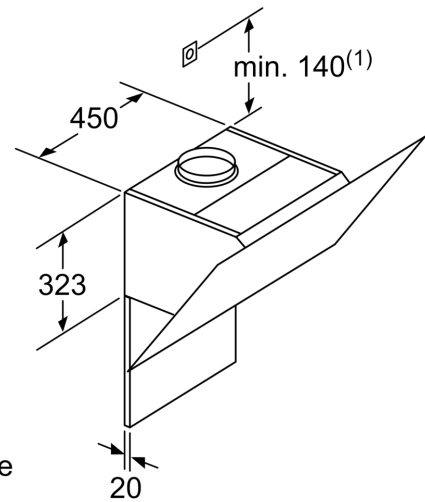

#### Technische Daten und Maße

- Gesamtanschlusswert: 263 W
- Spannung: 220 - 240 V
- Gerätegröße Abluft (HxBxT): 928-1198 x 790 x 499 mm
- Gerätegröße Umluft mit Kamin (HxBxT): 988-1258 x 790 x 499 mm
- Gerätegröße Umluft ohne Kamin (HxBxT): 370 x 790 x 499 mm
- Gerätegröße Umluft mit Clean Air Plus Umluftset (HxBxT):
- 1118 x 790 x 499 mm - Montage auf Außenkanal
- 1188-1458 x 790 x 499 mm - Montage auf Innenkanal
- Länge Anschlusskabel: 1.3 m mit Stecker

## Wandesse, 80 cm, Klarglas schwarz bedruckt CD688860

Maße in mm

- A: Elektro
- B: Gas – ab Oberkante Topfräger
- C: Elektro – für Australien und Neuseeland

(1) Position für Steckdose

Maximale Stärke der Rückwand beachten.