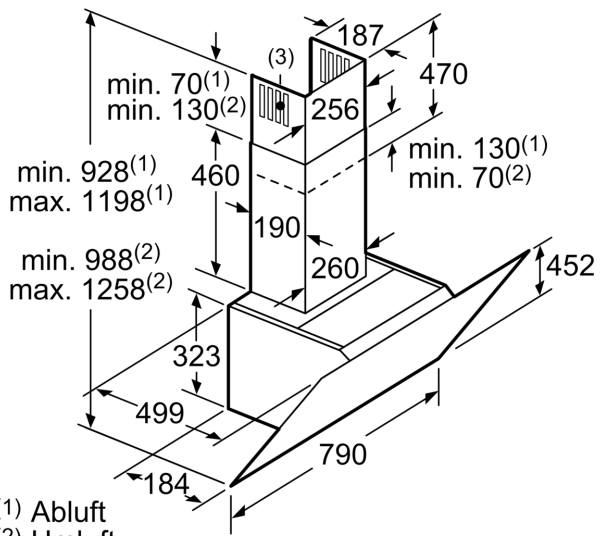

#### Technische Daten und Maße

- Gesamtanschlusswert: 263 W
- Spannung: 220 - 240 V
- Gerätegröße Abluft (HxBxT): 928-1198 x 790 x 499 mm
- Gerätegröße Umluft mit Kamin (HxBxT): 988-1258 x 790 x 499 mm
- Gerätegröße Umluft ohne Kamin (HxBxT): 370 x 790 x 499 mm
- Gerätegröße Umluft mit Clean Air Plus Umluftset (HxBxT):
- 1118 x 790 x 499 mm - Montage auf Außenkanal
- 1188-1458 x 790 x 499 mm - Montage auf Innenkanal
- Länge Anschlusskabel: 1.3 m mit Stecker

## Wandesse, 80 cm, Klarglas schwarz bedruckt CD688860

Maße in mm

- A: Elektro
- B: Gas – ab Oberkante Topfräger
- C: Elektro – für Australien und Neuseeland

(1) Position für Steckdose

Maximale Stärke der Rückwand beachten.

Maße in mm

Maße in mm

- A: Abluft
- B: Steckdose
- Ab Oberkante Topfräger
- C: Elektro
- D: Gas

Maße in mm

- (1) Abluft
  - (2) Umluft
  - (3) Luftaustritt - Schlitze bei  
Abluft nach unten montieren
- Maße in mm

Gerät im Umluftbetrieb  
ohne Kanal  
Umluftset erforderlich

Maße in mm