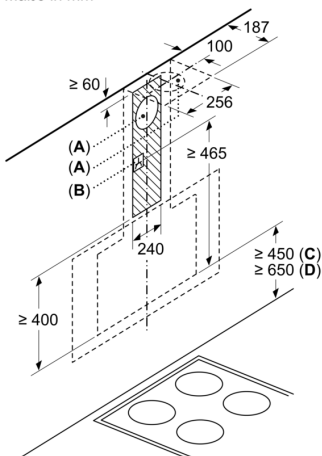

#### Technische Daten und Maße

- Gesamtanschlusswert: 263 W
- Spannung: 220 - 240 V
- Gerätegröße Abluft (HxBxT): 928-1198 x 790 x 499 mm
- Gerätegröße Umluft mit Kamin (HxBxT): 988-1258 x 790 x 499 mm
- Gerätegröße Umluft ohne Kamin (HxBxT): 370 x 790 x 499 mm
- Gerätegröße Umluft mit Clean Air Plus Umluftset (HxBxT):
- 1118 x 790 x 499 mm - Montage auf Außenkanal
- 1188-1458 x 790 x 499 mm - Montage auf Innenkanal
- Länge Anschlusskabel: 1.3 m mit Stecker

## Wandesse, 80 cm, Klarglas schwarz bedruckt CD688860

Maße in mm

- A: Elektro
- B: Gas – ab Oberkante Topfräger
- C: Elektro – für Australien und Neuseeland

(1) Position für Steckdose

Maximale Stärke der Rückwand beachten.

Maße in mm

Maße in mm

- A: Abluft
- B: Steckdose
- Ab Oberkante Topfräger
- C: Elektro
- D: Gas

Maße in mm

- (1) Abluft
  - (2) Umluft
  - (3) Luftaustritt - Schlitze bei  
Abluft nach unten montieren
- Maße in mm