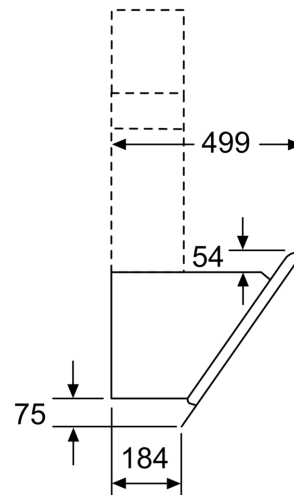

#### Technische Daten und Maße

- Gesamtanschlusswert: 263 W
- Spannung: 220 - 240 V
- Gerätegröße Abluft (HxBxT): 928-1198 x 790 x 499 mm
- Gerätegröße Umluft mit Kamin (HxBxT): 988-1258 x 790 x 499 mm
- Gerätegröße Umluft ohne Kamin (HxBxT): 370 x 790 x 499 mm
- Gerätegröße Umluft mit Clean Air Plus Umluftset (HxBxT):
- 1118 x 790 x 499 mm - Montage auf Außenkanal
- 1188-1458 x 790 x 499 mm - Montage auf Innenkanal
- Länge Anschlusskabel: 1.3 m mit Stecker

## Wandesse, 80 cm, Klarglas schwarz bedruckt CD688860

Maße in mm

- A: Elektro
- B: Gas – ab Oberkante Topfräger
- C: Elektro – für Australien und Neuseeland

(1) Position für Steckdose

Maximale Stärke der Rückwand beachten.

Maße in mm

Maße in mm

- A: Abluft
- B: Steckdose
- Ab Oberkante Topfräger
- C: Elektro
- D: Gas

Maße in mm

- (1) Abluft
  - (2) Umluft
  - (3) Luftaustritt - Schlitze bei  
Abluft nach unten montieren
- Maße in mm