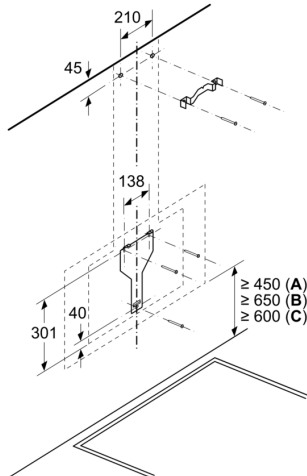

#### Technische Daten und Maße

- Gesamtanschlusswert: 263 W
- Spannung: 220 - 240 V
- Gerätegröße Abluft (HxBxT): 928-1198 x 790 x 499 mm
- Gerätegröße Umluft mit Kamin (HxBxT): 988-1258 x 790 x 499 mm
- Gerätegröße Umluft ohne Kamin (HxBxT): 370 x 790 x 499 mm
- Gerätegröße Umluft mit Clean Air Plus Umluftset (HxBxT):
- 1118 x 790 x 499 mm - Montage auf Außenkanal
- 1188-1458 x 790 x 499 mm - Montage auf Innenkanal
- Länge Anschlusskabel: 1.3 m mit Stecker

## Wandesse, 80 cm, Klarglas schwarz bedruckt CD688860

Maße in mm

- A: Elektro
- B: Gas – ab Oberkante Topfräger
- C: Elektro – für Australien und Neuseeland

(1) Position für Steckdose

Maximale Stärke der Rückwand beachten.