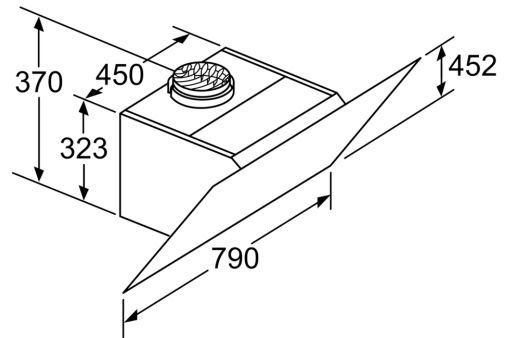

#### Technische Daten und Maße

- Gesamtanschlusswert: 263 W
- Spannung: 220 - 240 V
- Gerätegröße Abluft (HxBxT): 928-1198 x 790 x 499 mm
- Gerätegröße Umluft mit Kamin (HxBxT): 988-1258 x 790 x 499 mm
- Gerätegröße Umluft ohne Kamin (HxBxT): 370 x 790 x 499 mm
- Gerätegröße Umluft mit Clean Air Plus Umluftset (HxBxT):
- 1118 x 790 x 499 mm - Montage auf Außenkanal
- 1188-1458 x 790 x 499 mm - Montage auf Innenkanal
- Länge Anschlusskabel: 1.3 m mit Stecker

## Wandesse, 80 cm, Klarglas schwarz bedruckt CD688860

Maße in mm

- A: Elektro
- B: Gas – ab Oberkante Topfräger
- C: Elektro – für Australien und Neuseeland

(1) Position für Steckdose

Maximale Stärke der Rückwand beachten.

Maße in mm

Maße in mm

- A: Abluft
- B: Steckdose
- Ab Oberkante Topfräger
- C: Elektro
- D: Gas

Maße in mm

- (1) Abluft
  - (2) Umluft
  - (3) Luftaustritt - Schlitze bei  
Abluft nach unten montieren
- Maße in mm

Gerät im Umluftbetrieb  
ohne Kanal  
Umluftset erforderlich

Maße in mm