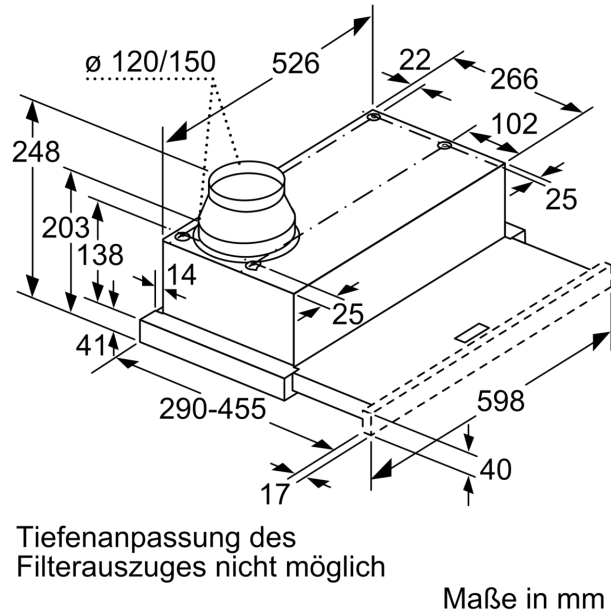

Bauart:	Flachschirmhaube
Länge Anschlusskabel:	175.0 cm
Min. Nischenmaße für Installation (H x B x T):	162mm x 526.0mm x 290mm mm
Mindestabstand zur Kochstelle Elektro:	430 mm
Mindestabstand zur Kochstelle Gas:	650 mm
Nettogewicht:	7.7 kg
Steuerung:	mechanisch
Regelung der Leistungsstufen:	2
Max. Gebläseleistung-Abluftbetrieb:	328 m³/h
Max. Gebläseleistung-Umluftbetrieb:	231 m³/h
Max. Luftmenge:	328 m³/h
Anzahl der Lampen (Stck):	2
Schalleistung:	64 dB(A) re 1 pW
Durchmesser des Abluftstutzens:	120 / 150 mm
Material des Fettfilters:	Aluminium waschbar
EAN-Nummer:	4242004251378
Anschlusswert:	93 W
Absicherung:	10 A
Spannung:	220-240 V
Frequenz:	50 Hz
Steckerart:	Schuko-/Gardy.m.Erdung
Art der Installation:	Eingebaut

Planungs- und Installationsinformation

- Zum Einbau in 60 cm breiten Oberschrank
- Gerätemaße (HxBxT): 203 x 598 x 290 mm
- Einbaumaße (HxBxT): 162 x 526 x 290 mm
- Abluftstutzen Ø 150 mm (Ø 120 mm beiliegend)
- Länge Anschlusskabel: 1.75 m mit Stecker
- ohne Griffleiste (als Sonderzubehör erhältlich)

* Gemäß EU-Regulierung Nr. 65/2014

**Flachschirmhaube, 60 cm,
Silbermetallic
CD30637**

Maße in mm

Maße in mm