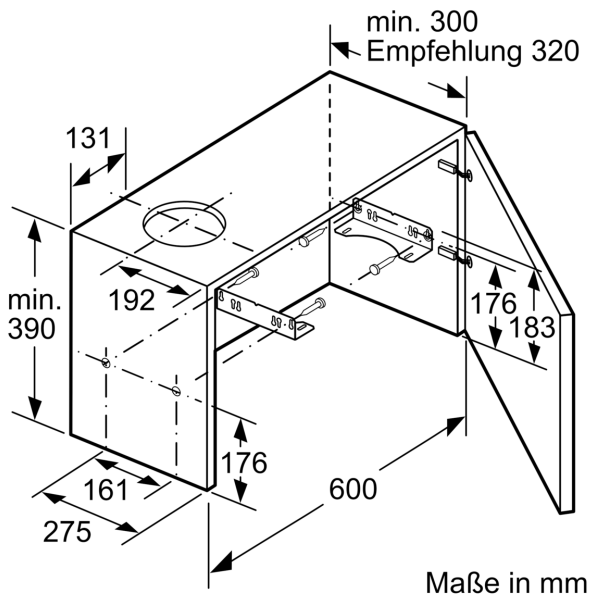

Bauart:	Flachschirmhaube
Länge Anschlusskabel:	175.0 cm
Min. Nischenmaße für Installation (H x B x T):	162mm x 526.0mm x 290mm mm
Mindestabstand zur Kochstelle Elektro:	430 mm
Mindestabstand zur Kochstelle Gas:	650 mm
Nettogewicht:	7.7 kg
Steuerung:	mechanisch
Regelung der Leistungsstufen:	2
Max. Gebläseleistung-Abluftbetrieb:	328 m³/h
Max. Gebläseleistung-Umluftbetrieb:	231 m³/h
Max. Luftmenge:	328 m³/h
Anzahl der Lampen (Stck):	2
Schalleistung:	64 dB(A) re 1 pW
Durchmesser des Abluftstutzens:	120 / 150 mm
Material des Fettfilters:	Aluminium waschbar
EAN-Nummer:	4242004251378
Anschlusswert:	93 W
Absicherung:	10 A
Spannung:	220-240 V
Frequenz:	50 Hz
Steckerart:	Schuko-/Gardy.m.Erdung
Art der Installation:	Eingebaut

Planungs- und Installationsinformation

- Zum Einbau in 60 cm breiten Oberschrank
- Gerätemaße (HxBxT): 203 x 598 x 290 mm
- Einbaumaße (HxBxT): 162 x 526 x 290 mm
- Abluftstutzen Ø 150 mm (Ø 120 mm beiliegend)
- Länge Anschlusskabel: 1.75 m mit Stecker
- ohne Griffleiste (als Sonderzubehör erhältlich)

* Gemäß EU-Regulierung Nr. 65/2014

**Flachschirmhaube, 60 cm,
Silbermetallic
CD30637**

Maße in mm

Maße in mm