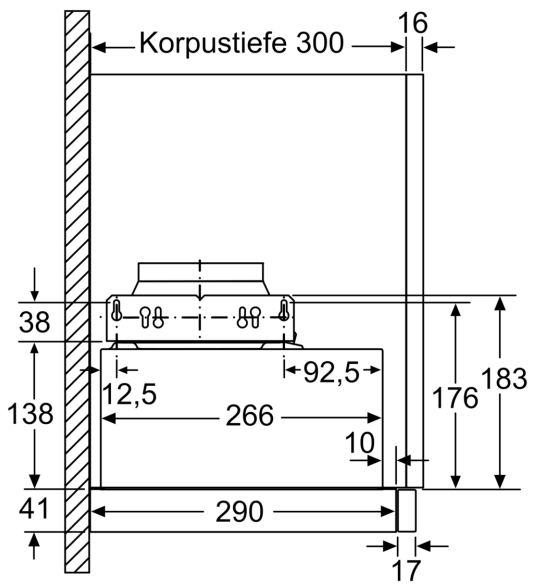

Bauart:	Flachschirmhaube
Länge Anschlusskabel:	175.0 cm
Min. Nischenmaße für Installation (H x B x T):	162mm x 526.0mm x 290mm mm
Mindestabstand zur Kochstelle Elektro:	430 mm
Mindestabstand zur Kochstelle Gas:	650 mm
Nettogewicht:	7.7 kg
Steuerung:	mechanisch
Regelung der Leistungsstufen:	2
Max. Gebläseleistung-Abluftbetrieb:	328 m³/h
Max. Gebläseleistung-Umluftbetrieb:	231 m³/h
Max. Luftmenge:	328 m³/h
Anzahl der Lampen (Stck):	2
Schalleistung:	64 dB(A) re 1 pW
Durchmesser des Abluftstutzens:	120 / 150 mm
Material des Fettfilters:	Aluminium waschbar
EAN-Nummer:	4242004251378
Anschlusswert:	93 W
Absicherung:	10 A
Spannung:	220-240 V
Frequenz:	50 Hz
Steckerart:	Schuko-/Gardy.m.Erdung
Art der Installation:	Eingebaut

Planungs- und Installationsinformation

- Zum Einbau in 60 cm breiten Oberschrank
- Gerätemaße (HxBxT): 203 x 598 x 290 mm
- Einbaumaße (HxBxT): 162 x 526 x 290 mm
- Abluftstutzen Ø 150 mm (Ø 120 mm beiliegend)
- Länge Anschlusskabel: 1.75 m mit Stecker
- ohne Griffleiste (als Sonderzubehör erhältlich)

* Gemäß EU-Regulierung Nr. 65/2014

**Flachschirmhaube, 60 cm,
Silbermetallic
CD30637**

Maße in mm

Maße in mm