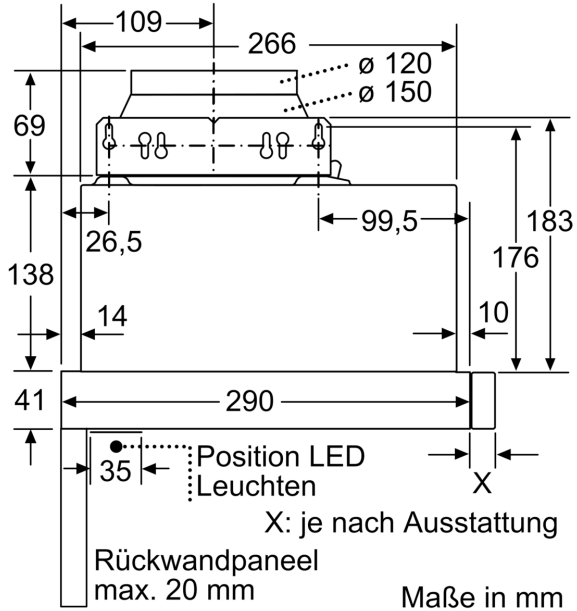

Bauart:	Flachschirmhaube
Länge Anschlusskabel:	175.0 cm
Min. Nischenmaße für Installation (H x B x T):	162mm x 526.0mm x 290mm mm
Mindestabstand zur Kochstelle Elektro:	430 mm
Mindestabstand zur Kochstelle Gas:	650 mm
Nettogewicht:	7.7 kg
Steuerung:	mechanisch
Regelung der Leistungsstufen:	2
Max. Gebläseleistung-Abluftbetrieb:	328 m³/h
Max. Gebläseleistung-Umluftbetrieb:	231 m³/h
Max. Luftmenge:	328 m³/h
Anzahl der Lampen (Stck):	2
Schalleistung:	64 dB(A) re 1 pW
Durchmesser des Abluftstutzens:	120 / 150 mm
Material des Fettfilters:	Aluminium waschbar
EAN-Nummer:	4242004251378
Anschlusswert:	93 W
Absicherung:	10 A
Spannung:	220-240 V
Frequenz:	50 Hz
Steckerart:	Schuko-/Gardy.m.Erdung
Art der Installation:	Eingebaut

Planungs- und Installationsinformation

- Zum Einbau in 60 cm breiten Oberschrank
- Gerätemaße (HxBxT): 203 x 598 x 290 mm
- Einbaumaße (HxBxT): 162 x 526 x 290 mm
- Abluftstutzen Ø 150 mm (Ø 120 mm beiliegend)
- Länge Anschlusskabel: 1.75 m mit Stecker
- ohne Griffleiste (als Sonderzubehör erhältlich)

* Gemäß EU-Regulierung Nr. 65/2014

**Flachschirmhaube, 60 cm,
Silbermetallic
CD30637**

Maße in mm

Maße in mm