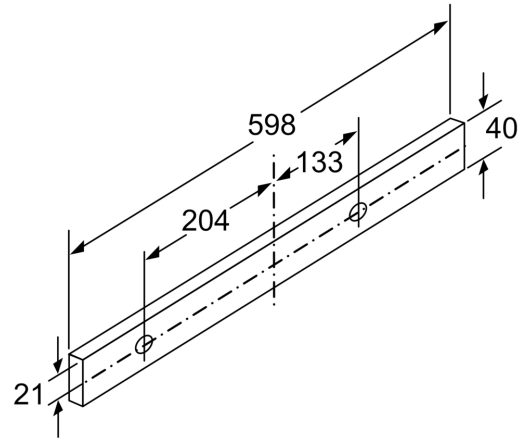

Planungs- und Installationsinformation

- Zum Einbau in 60 cm breiten Oberschrank
- Gerätemaße (HxBxT): 203 x 598 x 290 mm
- Einbaumaße (HxBxT): 162 x 526 x 290 mm
- Abluftstutzen Ø 150 mm (Ø 120 mm beiliegend)
- Länge Anschlusskabel: 1.75 m mit Stecker
- ohne Griffleiste (als Sonderzubehör erhältlich)

* Gemäß EU-Regulierung Nr. 65/2014

**Flachschirmhaube, 60 cm,
Silbermetallic
CD30637**

Maße in mm

Maße in mm