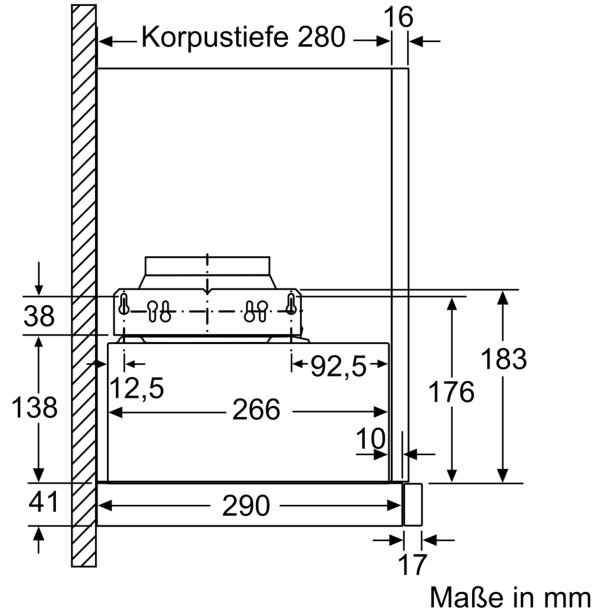

Bauart:	Flachschirmhaube
Länge Anschlusskabel:	175.0 cm
Min. Nischenmaße für Installation (H x B x T):	162mm x 526.0mm x 290mm mm
Mindestabstand zur Kochstelle Elektro:	430 mm
Mindestabstand zur Kochstelle Gas:	650 mm
Nettogewicht:	7.7 kg
Steuerung:	mechanisch
Regelung der Leistungsstufen:	2
Max. Gebläseleistung-Abluftbetrieb:	328 m³/h
Max. Gebläseleistung-Umluftbetrieb:	231 m³/h
Max. Luftmenge:	328 m³/h
Anzahl der Lampen (Stck):	2
Schalleistung:	64 dB(A) re 1 pW
Durchmesser des Abluftstutzens:	120 / 150 mm
Material des Fettfilters:	Aluminium waschbar
EAN-Nummer:	4242004251378
Anschlusswert:	93 W
Absicherung:	10 A
Spannung:	220-240 V
Frequenz:	50 Hz
Steckerart:	Schuko-/Gardy.m.Erdung
Art der Installation:	Eingebaut

Planungs- und Installationsinformation

- Zum Einbau in 60 cm breiten Oberschrank
- Gerätemaße (HxBxT): 203 x 598 x 290 mm
- Einbaumaße (HxBxT): 162 x 526 x 290 mm
- Abluftstutzen Ø 150 mm (Ø 120 mm beiliegend)
- Länge Anschlusskabel: 1.75 m mit Stecker
- ohne Griffleiste (als Sonderzubehör erhältlich)

* Gemäß EU-Regulierung Nr. 65/2014

**Flachschirmhaube, 60 cm,
Silbermetallic
CD30637**

Maße in mm

Maße in mm