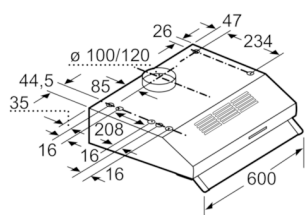

Zubehör

- Sonderzubehör:
 - CZ5101X0, CZ5201X0, CZ5301X0

Technische Daten und Maße

- Gerätemaße (HxBxT): 150 x 600 x 482 mm
- Gerätemaße Umluft (HxBxT): 150 - 150 x 600 x 482 mm

Sonderzubehör

CZ5101X0 Aktivkohlefilter

CZ5201X0 Fettfilter

CZ5301X0 Metallfettfilter

Integriertes Zubehör

4242004214878

Unterbauhaube, 60 cm, Edelstahl CD106150

Maße in mm

Maße in mm

Maße in mm

Ausstattungsmerkmale

Bauart: Unterbauesse

Approbationszertifikate: CE

Länge Anschlusskabel (cm): 145

Mindestabstand zur Kochstelle Elektro: 650

Mindestabstand zur Kochstelle Gas: 650

Nettogewicht (kg): 5,326

Durchmesser des Abluftstutzens (mm): 120 / 100

Material des Fettfilters: Nicht waschbare Synthetik

EAN-Nummer: 4242004214878

Verbrauchs und Anschlusswerte

Anschlusswert (W): 129

Absicherung (A):

Spannung (V): 220-240