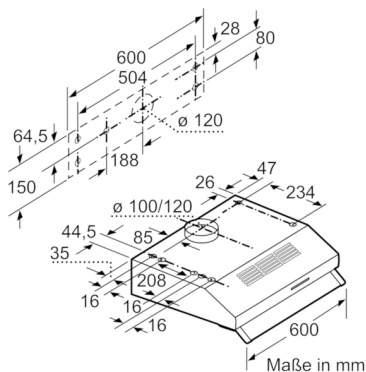

Zubehör

- Sonderzubehör:
 - CZ5101X0, CZ5201X0, CZ5301X0

Technische Daten und Maße

- Gerätemaße (HxBxT): 150 x 600 x 482 mm
- Gerätemaße Umluft (HxBxT): 150 - 150 x 600 x 482 mm

Sonderzubehör

CZ5101X0 Aktivkohlefilter

CZ5201X0 Fettfilter

CZ5301X0 Metallfettfilter

Integriertes Zubehör

4242004214878

Unterbauhaube, 60 cm, Edelstahl CD106150

Maße in mm

Maße in mm

Maße in mm

Ausstattungsmerkmale

Bauart: Unterbauesse

Approbationszertifikate: CE

Länge Anschlusskabel (cm): 145

Mindestabstand zur Kochstelle Elektro: 650

Mindestabstand zur Kochstelle Gas: 650

Nettogewicht (kg): 5,326

Durchmesser des Abluftstutzens (mm): 120 / 100

Material des Fettfilters: Nicht waschbare Synthetik

EAN-Nummer: 4242004214878

Verbrauchs und Anschlusswerte

Anschlusswert (W): 129

Absicherung (A):

Spannung (V): 220-240