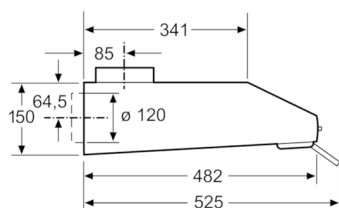

Zubehör

- Sonderzubehör:
 - CZ5101X0, CZ5201X0, CZ5301X0

Technische Daten und Maße

- Gerätemaße (HxBxT): 150 x 600 x 482 mm
- Gerätemaße Umluft (HxBxT): 150 - 150 x 600 x 482 mm

Sonderzubehör

CZ5101X0 Aktivkohlefilter

CZ5201X0 Fettfilter

CZ5301X0 Metallfettfilter

Integriertes Zubehör

4242004214878

Unterbauhaube, 60 cm, Edelstahl CD106150

Maße in mm

Maße in mm

Maße in mm