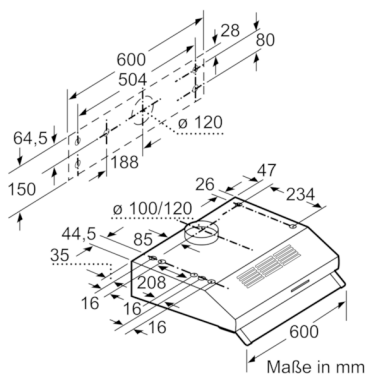

### Technische Daten und Maße

- Gerätemaße (HxBxT): 150 x 600 x 482 mm
- Gerätemaße Umluft (HxBxT): 150 - 150 x 600 x 482 mm

## Unterbauhaube, 60 cm, Weiß CD106120

Maße in mm

Maße in mm

Maße in mm