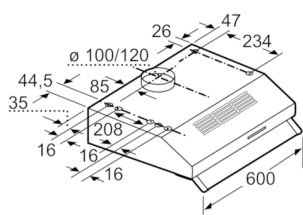

### Technische Daten und Maße

- Gerätemaße (HxBxT): 150 x 600 x 482 mm
- Gerätemaße Umluft (HxBxT): 150 - 150 x 600 x 482 mm

## Unterbauhaube, 60 cm, Weiß CD106120

Maße in mm

Maße in mm

Maße in mm