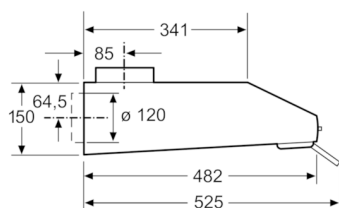

### Technische Daten und Maße

- Gerätemaße (HxBxT): 150 x 600 x 482 mm
- Gerätemaße Umluft (HxBxT): 150 - 150 x 600 x 482 mm

## Unterbauhaube, 60 cm, Weiß CD106120

Maße in mm

Maße in mm

Maße in mm