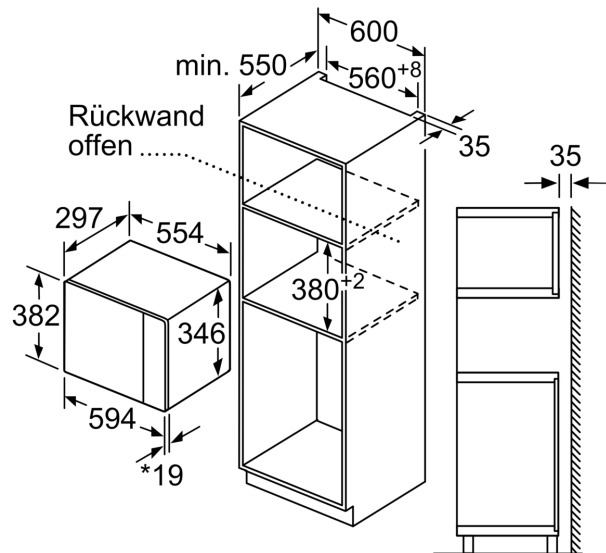

Technische Daten

Art des Mikrowellengerätes:	Nur Mikrowelle
Steuerung:	elektronisch
Abmessungen des Gerätes:	382 x 594 x 317 mm
Abmessungen des Garraumes:	201.0 x 308.0 x 282.0 mm
Länge Anschlusskabel:	130.0 cm
Nettogewicht:	16.6 kg
Bruttogewicht:	18.6 kg
EAN-Nummer:	4242004222668
Max. Mikrowellenleistung:	800 W
Anschlusswert:	1270 W
Absicherung:	10 A
Spannung:	220-230 V
Frequenz:	50 Hz
Steckerart:	Schuko-/Gardy.m.Erdung
Mitgeliefertes Zubehör:	1 x Drehteller

Zubehör

- 1 x Drehteller

Umwelt und Sicherheit

- Automatische Sicherheitsabschaltung
- Türkontaktschalter
- Kühlgebläse

Technische Info

- Länge des Anschlusskabels: 130 cm
- Gesamtanschlusswert Elektro: 1.27 kW
- Nennspannung: 220 - 230 V
- Zum Einbau in einen 60 cm breiten Oberschrank, Zum Einbau in einen 60 cm breiten Hochschrank

Maße

- Gerätemaße (HxBxT): 382 x 594 x 317mm
- Nischenmaße (HxBxT): 365 mm x 560 mm x 300 mm
- „Maße und Einbauhinweise zu diesem Gerät gemäß technischer Zeichnung beachten“

Einbau-Mikrowelle, Schwarz CC4P91260

Mikrowelle
Eckeinbau

Maße in mm

* 20 mm für Metallfront

Maße in mm

Maße in mm

Maße in mm