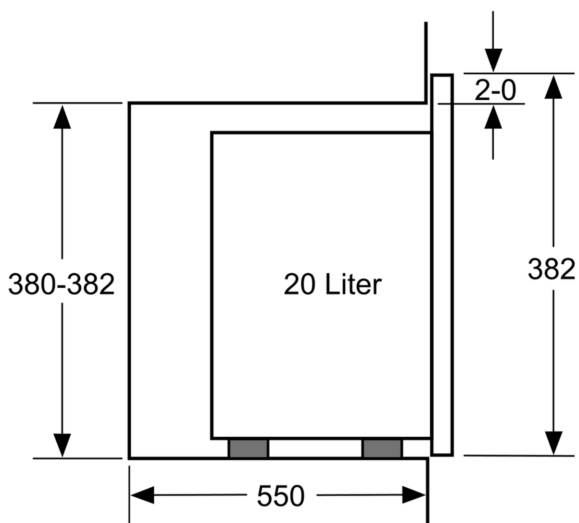

Technische Daten

Art des Mikrowellengerätes:	Nur Mikrowelle
Steuerung:	elektronisch
Abmessungen des Gerätes:	382 x 594 x 317 mm
Abmessungen des Garraumes:	201.0 x 308.0 x 282.0 mm
Länge Anschlusskabel:	130.0 cm
Nettogewicht:	16.6 kg
Bruttogewicht:	18.6 kg
EAN-Nummer:	4242004222668
Max. Mikrowellenleistung:	800 W
Anschlusswert:	1270 W
Absicherung:	10 A
Spannung:	220-230 V
Frequenz:	50 Hz
Steckerart:	Schuko-/Gardy.m.Erdung
Mitgeliefertes Zubehör:	1 x Drehteller

Zubehör

- 1 x Drehteller

Umwelt und Sicherheit

- Automatische Sicherheitsabschaltung
- Türkontaktschalter
- Kühlgebläse

Technische Info

- Länge des Anschlusskabels: 130 cm
- Gesamtanschlusswert Elektro: 1.27 kW
- Nennspannung: 220 - 230 V
- Zum Einbau in einen 60 cm breiten Oberschrank, Zum Einbau in einen 60 cm breiten Hochschrank

Maße

- Gerätemaße (HxBxT): 382 x 594 x 317mm
- Nischenmaße (HxBxT): 365 mm x 560 mm x 300 mm
- „Maße und Einbauhinweise zu diesem Gerät gemäß technischer Zeichnung beachten“

Einbau-Mikrowelle, Schwarz CC4P91260

Mikrowelle
Eckeinbau

Maße in mm

* 20 mm für Metallfront

Maße in mm

Maße in mm

Maße in mm