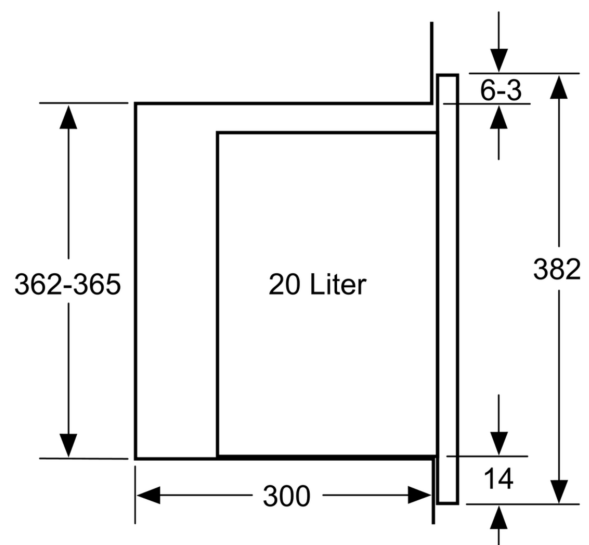

Technische Daten

Art des Mikrowellengerätes:	Nur Mikrowelle
Steuerung:	elektronisch
Abmessungen des Gerätes:	382 x 594 x 317 mm
Abmessungen des Garraumes:	201.0 x 308.0 x 282.0 mm
Länge Anschlusskabel:	130.0 cm
Nettogewicht:	16.6 kg
Bruttogewicht:	18.6 kg
EAN-Nummer:	4242004222668
Max. Mikrowellenleistung:	800 W
Anschlusswert:	1270 W
Absicherung:	10 A
Spannung:	220-230 V
Frequenz:	50 Hz
Steckerart:	Schuko-/Gardy.m.Erdung
Mitgeliefertes Zubehör:	1 x Drehteller

Zubehör

- 1 x Drehteller

Umwelt und Sicherheit

- Automatische Sicherheitsabschaltung
- Türkontaktschalter
- Kühlgebläse

Technische Info

- Länge des Anschlusskabels: 130 cm
- Gesamtanschlusswert Elektro: 1.27 kW
- Nennspannung: 220 - 230 V
- Zum Einbau in einen 60 cm breiten Oberschrank, Zum Einbau in einen 60 cm breiten Hochschrank

Maße

- Gerätemaße (HxBxT): 382 x 594 x 317mm
- Nischenmaße (HxBxT): 365 mm x 560 mm x 300 mm
- „Maße und Einbauhinweise zu diesem Gerät gemäß technischer Zeichnung beachten“

Einbau-Mikrowelle, Schwarz CC4P91260

Mikrowelle
Eckeinbau

Maße in mm

* 20 mm für Metallfront

Maße in mm

Maße in mm

Maße in mm