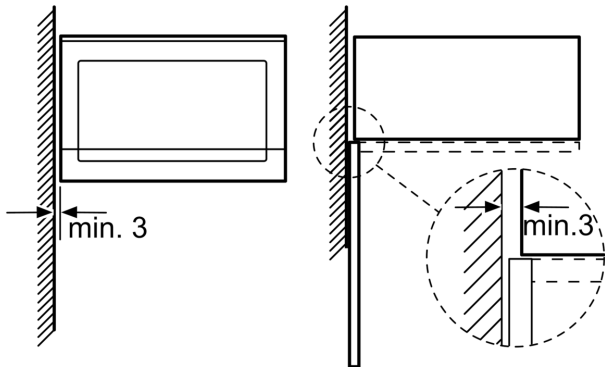

Zubehör

- 1 x Drehteller

Umwelt und Sicherheit

- Automatische Sicherheitsabschaltung
- Türkontaktschalter
- Kühlgebläse

Technische Info

- Länge des Anschlusskabels: 130 cm
- Gesamtanschlusswert Elektro: 1.27 kW
- Nennspannung: 220 - 230 V
- Zum Einbau in einen 60 cm breiten Oberschrank, Zum Einbau in einen 60 cm breiten Hochschrank

Maße

- Gerätemaße (HxBxT): 382 x 594 x 317mm
- Nischenmaße (HxBxT): 365 mm x 560 mm x 300 mm
- „Maße und Einbauhinweise zu diesem Gerät gemäß technischer Zeichnung beachten“

Einbau-Mikrowelle, Schwarz CC4P91260

Mikrowelle
Eckeinbau

Maße in mm

* 20 mm für Metallfront

Maße in mm

Maße in mm

Maße in mm