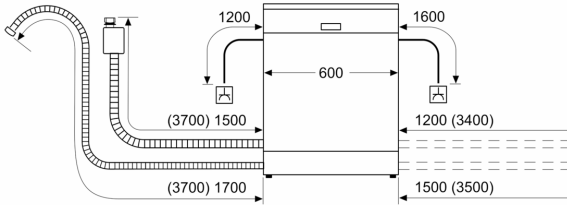

Vollintegrierter Geschirrspüler, 60 cm, XXL CB6VX00HVE

Maße in mm

⚡ Steckdose
( ) Werte mit Verlängerungssatz