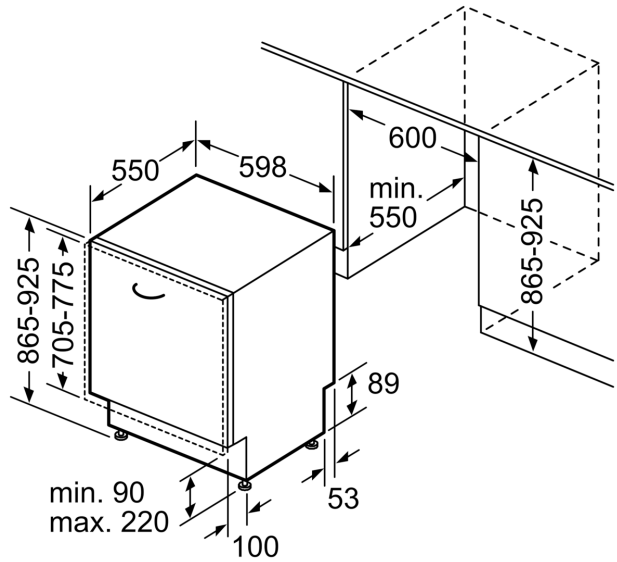

Technische Daten

Energieeffizienzklasse:D
Energieverbrauch des eco-Programms pro 100 Betriebszyklen: 84 kWh
Höchste Anzahl von Maßgedecken: 13
Wasserverbrauch in Litern im eco-Programm pro Betriebszyklus: 9.5 l
Programmdauer: 5:20 h
Luftschallemissionen: 46 dB(A) re 1 pW
Luftschallemissionsklasse: C
Bauform: Integrierbar
Höhe der Arbeitsplatte: 0 mm
Abmessungen des Gerätes: 865 x 598 x 550 mm
Min. Nischenmaße für Installation (H x B x T): 865-925 x 600 x 550 mm
Tiefe bei geöffneter Tür (90°): 1200 mm
Höhenverstellbare Füße: Ja - alle von vorne
Höhenverstellung max.: 60 mm
Verstellbarer Sockel: Horizontal und Vertikal
Nettogewicht: 36.0 kg
Bruttogewicht: 38.1 kg
Anschlusswert: 2400 W
Absicherung: 10 A
Spannung: 220-240 V
Frequenz: 50; 60 Hz
Reparaturindex: 0.0
Länge Anschlusskabel: 175.0 cm
Steckerart: Schuko-/Gardy.m.Erdung
Länge Zulaufschlauch: 165 cm
Länge Ablaufschlauch: 190 cm
EAN-Nummer: 4242004258797
Art der Installation: Einbau

- Inkl. Dampfschutz-Blech
- Gerätemaße (H x B x T): 86.5 cm x 59.8 cm x 55.0 cm

¹ auf einer Energieeffizienzklassen-Skala von A bis G

²Energieverbrauch kWh/100 Betriebszyklen (im Programm Eco 50 °C)

³ Wasserverbrauch in Liter pro Betriebszyklus (im Programm Eco 50 °C)

⚡ Steckdose
() Werte mit Verlängerungssatz

Maße in mm