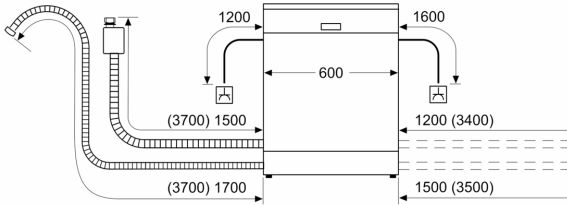

Vollintegrierter Geschirrspüler, 60 cm, XXL CB6VX00HTE

Maße in mm

⚡ Steckdose
( ) Werte mit Verlängerungssatz