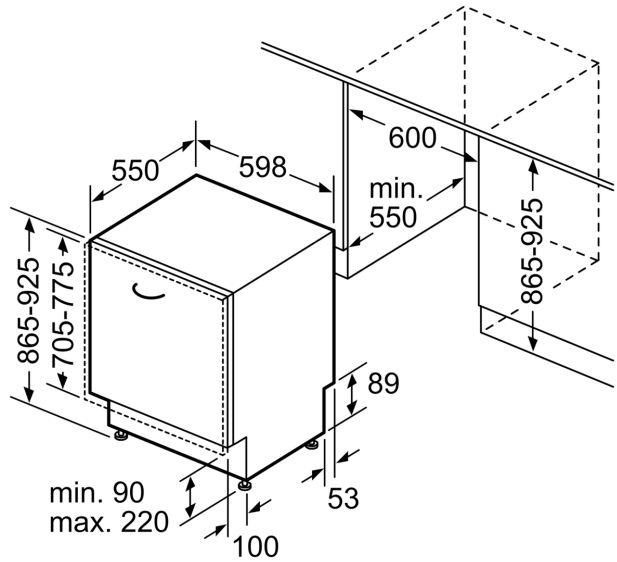

- Gerätemaße (H x B x T): 86.5 cm x 59.8 cm x 55.0 cm

¹ auf einer Energieeffizienzklassen-Skala von A bis G

²Energieverbrauch kWh/100 Betriebszyklen (im Programm Eco 50 °C)

³ Wasserverbrauch in Liter pro Betriebszyklus (im Programm Eco 50 °C)

Maße in mm

⚡ Steckdose
() Werte mit Verlängerungssatz

Maße in mm