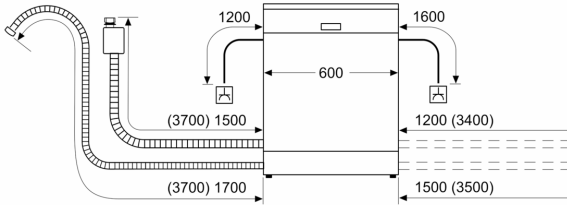

## Vollintegrierter Geschirrspüler, 60 cm, XXL CB6VX00EBE

Maße in mm

⚡ Steckdose  
( ) Werte mit Verlängerungssatz

Maße in mm