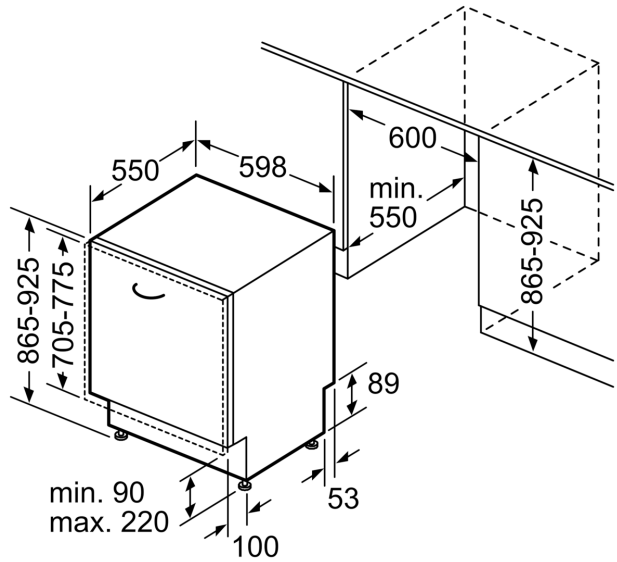

## Vollintegrierter Geschirrspüler, 60 cm, XXL CB6VX00EBE

Maße in mm

⚡ Steckdose  
( ) Werte mit Verlängerungssatz

Maße in mm