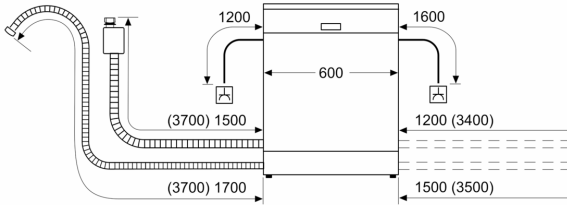

Technische Informationen und Zubehör

- Aqua Stop: eine Constructa Garantie bei Wasserschäden – ein Geräteleben lang.*
- Glasschutz-Technik
- inkl. Flaschenhalter
- inkl. Kleinteilehalter (2x)
- Salzeinfüllhilfe (Trichter)
- Inkl. Dampfschutz für die Arbeitsplatte
- Gerätemaße (H x B x T): 86.5 cm x 59.8 cm x 55.0 cm
- inkl. Backblechhalter (4x)

¹ auf einer Energieeffizienzklassen-Skala von A bis G

²Energieverbrauch kWh/100 Betriebszyklen (im Programm Eco 50 °C)

Vollintegrierter Geschirrspüler, 60 cm, XXL CB6VX00EAD

Maße in mm

⚡ Steckdose
() Werte mit Verlängerungssatz