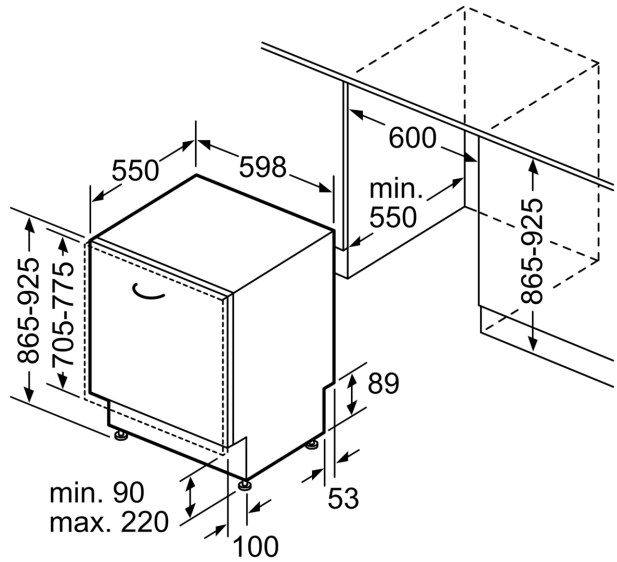

Technische Daten

Energieeffizienzklasse:C
Energieverbrauch des eco-Programms pro 100 Betriebszyklen: 74 kWh
Höchste Anzahl von Maßgedecken: 13
Wasserverbrauch in Litern im eco-Programm pro Betriebszyklus: 9.5 l
Programmdauer: 4:35 h
Luftschallemissionen: 44 dB(A) re 1 pW
Luftschallemissionsklasse: B
Bauform: Integrierbar
Höhe der Arbeitsplatte: 0 mm
Abmessungen des Gerätes: 865 x 598 x 550 mm
Min. Nischenmaße für Installation (H x B x T): 865-925 x 600 x 550 mm
Tiefe bei geöffneter Tür (90°): 1200 mm
Höhenverstellbare Füße: Ja - alle von vorne
Höhenverstellung max.: 60 mm
Verstellbarer Sockel: Horizontal und Vertikal
Nettogewicht: 37.6 kg
Bruttogewicht: 39.5 kg
Anschlusswert: 2400 W
Absicherung: 10 A
Spannung: 220-240 V
Frequenz: 50; 60 Hz
Länge Anschlusskabel: 175.0 cm
Steckerart: Schuko-/Gardym.Erdung
Länge Zulaufschlauch: 165 cm
Länge Ablaufschlauch: 190 cm
EAN-Nummer: 4242004251781
Art der Installation: Einbau

Technische Informationen und Zubehör

- Aqua Stop: eine Constructa Garantie bei Wasserschäden – ein Geräteleben lang.*
- Glasschutz-Technik
- inkl. Flaschenhalter
- inkl. Kleinteilehalter (2x)
- Salzeinfüllhilfe (Trichter)
- Inkl. Dampfschutz für die Arbeitsplatte
- Gerätemaße (H x B x T): 86.5 cm x 59.8 cm x 55.0 cm
- inkl. Backblechhalter (4x)

¹ auf einer Energieeffizienzklassen-Skala von A bis G

²Energieverbrauch kWh/100 Betriebszyklen (im Programm Eco 50 °C)

Vollintegrierter Geschirrspüler, 60 cm, XXL CB6VX00EAD

Maße in mm

⚡ Steckdose
() Werte mit Verlängerungssatz

Maße in mm