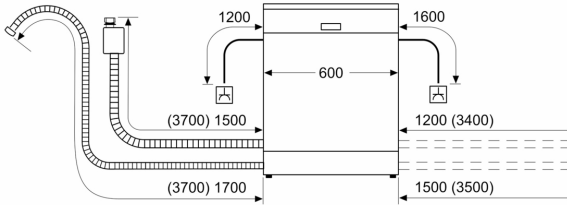

### Technische Informationen und Zubehör

- Aqua Stop: eine Constructa Garantie bei Wasserschäden – ein Geräteleben lang.\*
- Glasschutz-Technik
- inkl. Kleinteilehalter (2x)
- Inkl. Dampfschutz für die Arbeitsplatte
- Gerätemaße (H x B x T): 86.5 cm x 59.8 cm x 55.0 cm

## Vollintegrierter Geschirrspüler, 60 cm, XXL CB5VX03ITE

Maße in mm

⚡ Steckdose  
( ) Werte mit Verlängerungssatz

Maße in mm