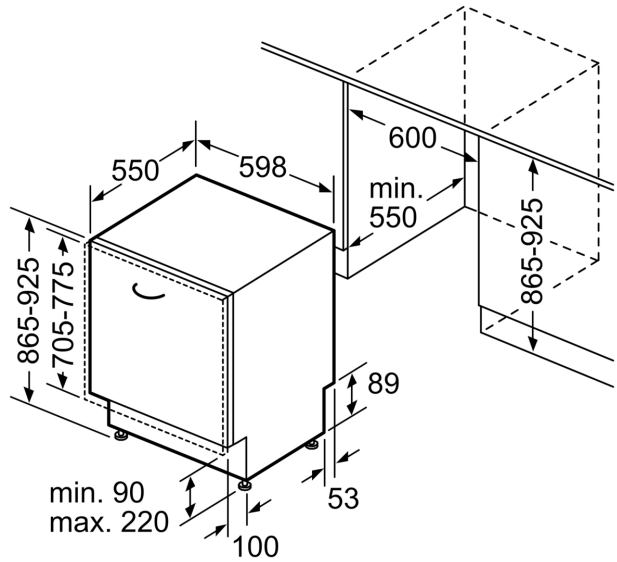

### Technische Informationen und Zubehör

- Aqua Stop: eine Constructa Garantie bei Wasserschäden – ein Geräteleben lang.\*
- Glasschutz-Technik
- inkl. Kleinteilehalter (2x)
- Inkl. Dampfschutz für die Arbeitsplatte
- Gerätemaße (H x B x T): 86.5 cm x 59.8 cm x 55.0 cm

## Vollintegrierter Geschirrspüler, 60 cm, XXL CB5VX03ITE

Maße in mm

⚡ Steckdose  
( ) Werte mit Verlängerungssatz

Maße in mm