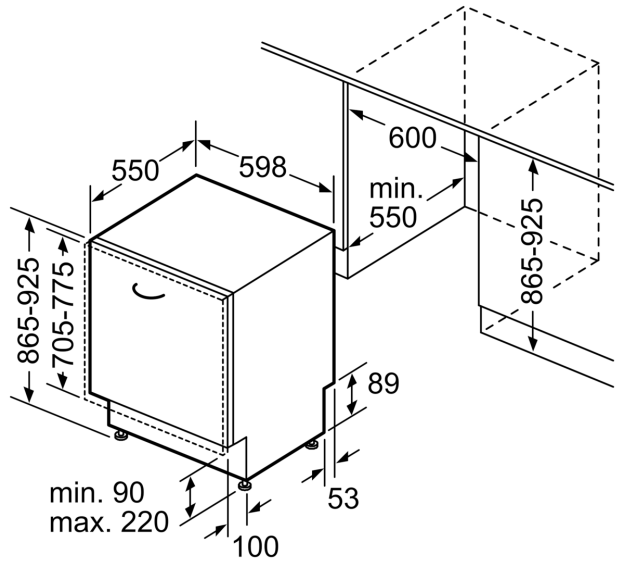

Technische Daten

Energieeffizienzklasse: E
Energieverbrauch des eco-Programms pro 100 Betriebszyklen: 94 kWh
Höchste Anzahl von Maßgedecken: 13
Wasserverbrauch in Litern im eco-Programm pro Betriebszyklus: 9,5 l
Programmdauer: 3:45 h
Luftschallemissionen: 48 dB(A) re 1 pW
Luftschallemissionsklasse: C
Bauform: Integrierbar
Höhe der Arbeitsplatte: 0 mm
Abmessungen des Gerätes: 865 x 598 x 550 mm
Min. Nischenmaße für Installation (H x B x T): 865-925 x 600 x 550 mm
Tiefe bei geöffneter Tür (90°): 1200 mm
Höhenverstellbare Füße: Ja - alle von vorne
Höhenverstellung max.: 60 mm
Verstellbarer Sockel: Horizontal und Vertikal
Nettogewicht: 34,8 kg
Bruttogewicht: 36,9 kg
Anschlusswert: 2400 W
Absicherung: 10 A
Spannung: 220-240 V
Frequenz: 50; 60 Hz
Reparaturindex: 0,0
Länge Anschlusskabel: 175,0 cm
Steckerart: Schuko-/Gardy.m.Erdung
Länge Zulaufschlauch: 165 cm
Länge Ablaufschlauch: 190 cm
EAN-Nummer: 4242004258766
Art der Installation: Einbau

- Aqua Stop: eine Constructa Garantie bei Wasserschäden – ein Geräteleben lang.*
- Glasschutz-Technik
- Inkl. Dampfschutz für die Arbeitsplatte
- Gerätemaße (H x B x T): 86.5 cm x 59.8 cm x 55.0 cm

¹ auf einer Energieeffizienzklassen-Skala von A bis G

Vollintegrierter Geschirrspüler, 60 cm, XXL CB5VX00HVE

Maße in mm

⚡ Steckdose
() Werte mit Verlängerungssatz

Maße in mm