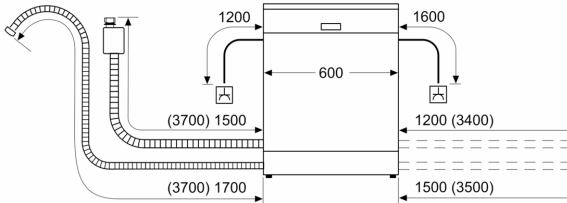

- Aqua Stop: eine Constructa Garantie bei Wasserschäden – ein Geräteleben lang.*
- Glasschutz-Technik
- Inkl. Dampfschutz für die Arbeitsplatte
- Gerätemaße (H x B x T): 86.5 cm x 59.8 cm x 55.0 cm

¹ auf einer Energieeffizienzklassen-Skala von A bis G

Vollintegrierter Geschirrspüler, 60 cm, XXL CB5VX00HVE

Maße in mm

⚡ Steckdose
() Werte mit Verlängerungssatz

Maße in mm