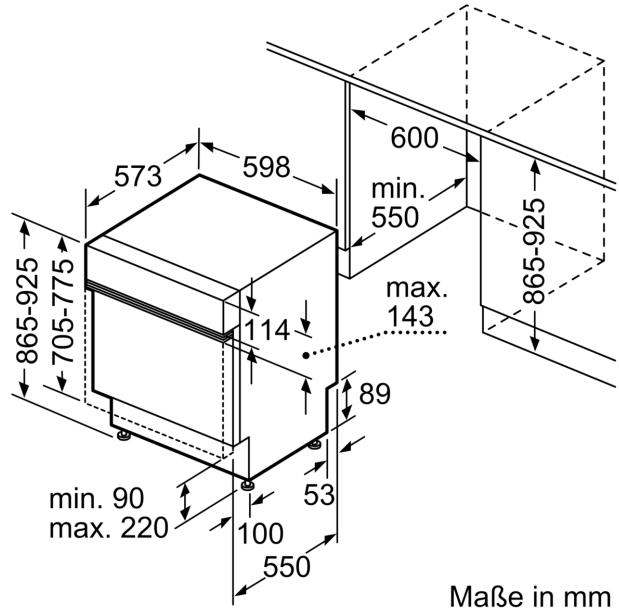

Technische Daten

Energieeffizienzklasse:	E
Energieverbrauch des eco-Programms pro 100 Betriebszyklen:	92 kWh
Höchste Anzahl von Maßgedecken:	12
Wasserverbrauch in Litern im eco-Programm pro Betriebszyklus:	10,5 l
Programmdauer:	4:30 h
Luftschallemissionen:	50 dB(A) re 1 pW
Luftschallemissionsklasse:	C
Bauform:	Integrierbar
Höhe der Arbeitsplatte:	0 mm
Abmessungen des Gerätes:	865 x 598 x 573 mm
Min. Nischenmaße für Installation (H x B x T):	865-925 x 600 x 550 mm
Tiefe bei geöffneter Tür (90°):	1200 mm
Höhenverstellbare Füße:	Ja - alle von vorne
Höhenverstellung max.:	60 mm
Verstellbarer Sockel:	Horizontal und Vertikal
Nettogewicht:	32,0 kg
Bruttogewicht:	34,1 kg
Anschlusswert:	2400 W
Absicherung:	10 A
Spannung:	220-240 V
Frequenz:	50; 60 Hz
Reparaturindex:	0,0
Länge Anschlusskabel:	175,0 cm
Steckerart:	Schuko-/Gardy.m.Erdung
Länge Zulaufschlauch:	165 cm
Länge Ablaufschlauch:	190 cm
EAN-Nummer:	4242004258919
Art der Installation:	Teilintegrierbar

Anzeige und Bedienung

- Home Connect-fähig über WLAN
- Bedienblende mit Klartext (englisch)
- Restzeitanzeige
- Display für elektr. Startzeitvorwahl: 1-24 h

Technische Informationen und Zubehör

- Aqua Stop: eine Constructa Garantie bei Wasserschäden – ein Geräteleben lang.*
- Kindersicherung: Tastensperre
- Glasschutz-Technik
- Inkl. Dampfschutz für die Arbeitsplatte
- Gerätemaße (H x B x T): 86.5 cm x 59.8 cm x 57.3 cm

* Garantiebedingungen finden Sie unter <https://www.constructa.com/de/service/garantie>

**Teilintegrierter Geschirrspüler, 60 cm,
Edelstahl, XXL
CB5IS01ITE**

Maße in mm

⚡ Steckdose
() Werte mit Verlängerungssatz

Maße in mm