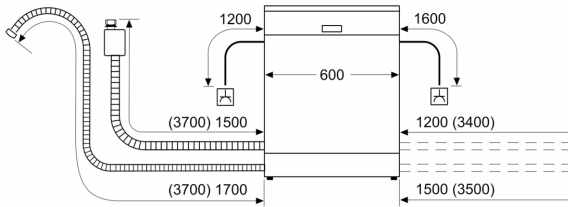

* Garantiebedingungen finden Sie unter <https://www.constructa.com/de/service/garantie>

**Teilintegrierter Geschirrspüler, 60 cm,
Edelstahl, XXL
CB5IS01ITE**

Maße in mm

⚡ Steckdose
() Werte mit Verlängerungssatz