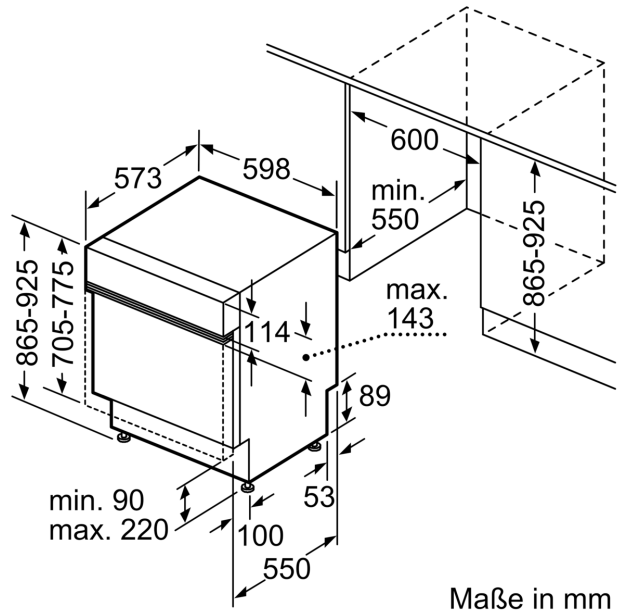

Technische Daten

Energieeffizienzklasse:	E
Energieverbrauch des eco-Programms pro 100 Betriebszyklen:	92 kWh
Höchste Anzahl von Maßgedecken:	12
Wasserverbrauch in Litern im eco-Programm pro Betriebszyklus:	9.5 l
Programmdauer:	3:45 h
Luftschallemissionen:	46 dB(A) re 1 pW
Luftschallemissionsklasse:	C
Bauform:	Integrierbar
Höhe der Arbeitsplatte:	0 mm
Abmessungen des Gerätes:	865 x 598 x 573 mm
Min. Nischenmaße für Installation (H x B x T):	865-925 x 600 x 550 mm
Tiefe bei geöffneter Tür (90°):	1200 mm
Höhenverstellbare Füße:	Ja - alle von vorne
Höhenverstellung max.:	60 mm
Verstellbarer Sockel:	Horizontal und Vertikal
Nettogewicht:	33.8 kg
Bruttogewicht:	36.0 kg
Anschlusswert:	2400 W
Absicherung:	10 A
Spannung:	220-240 V
Frequenz:	50; 60 Hz
Reparaturindex:	0.0
Länge Anschlusskabel:	175.0 cm
Steckerart:	Schuko-/Gardy.m.Erdung
Länge Zulaufschlauch:	165 cm
Länge Ablaufschlauch:	190 cm
EAN-Nummer:	4242004258759
Art der Installation:	Teilintegrierbar

Anzeige und Bedienung

- Home Connect-fähig über WLAN
- Bedienblende mit Klartext (englisch)
- Restzeitanzeige
- Display für elektr. Startzeitvorwahl: 1-24 h

Technische Informationen und Zubehör

- Aqua Stop: eine Constructa Garantie bei Wasserschäden – ein Geräteleben lang.*
- Kindersicherung: Tastensperre
- Glasschutz-Technik
- Inkl. Dampfschutz für die Arbeitsplatte
- Gerätemaße (H x B x T): 86.5 cm x 59.8 cm x 57.3 cm

¹ auf einer Energieeffizienzklassen-Skala von A bis G

Teilintegrierter Geschirrspüler, 60 cm, Edelstahl, XXL CB5IS00HTE

Maße in mm

⚡ Steckdose
() Werte mit Verlängerungssatz

Maße in mm