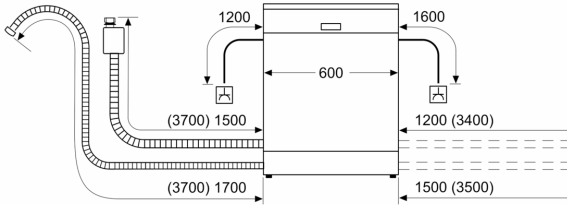

Anzeige und Bedienung

- Home Connect-fähig über WLAN
- Bedienblende mit Klartext (englisch)
- Restzeitanzeige
- Display für elektr. Startzeitvorwahl: 1-24 h

Technische Informationen und Zubehör

- Aqua Stop: eine Constructa Garantie bei Wasserschäden – ein Geräteleben lang.*
- Kindersicherung: Tastensperre
- Glasschutz-Technik
- Inkl. Dampfschutz für die Arbeitsplatte
- Gerätemaße (H x B x T): 86.5 cm x 59.8 cm x 57.3 cm

¹ auf einer Energieeffizienzklassen-Skala von A bis G

Teilintegrierter Geschirrspüler, 60 cm, Edelstahl, XXL CB5IS00HTE

Maße in mm

⚡ Steckdose
() Werte mit Verlängerungssatz

Maße in mm