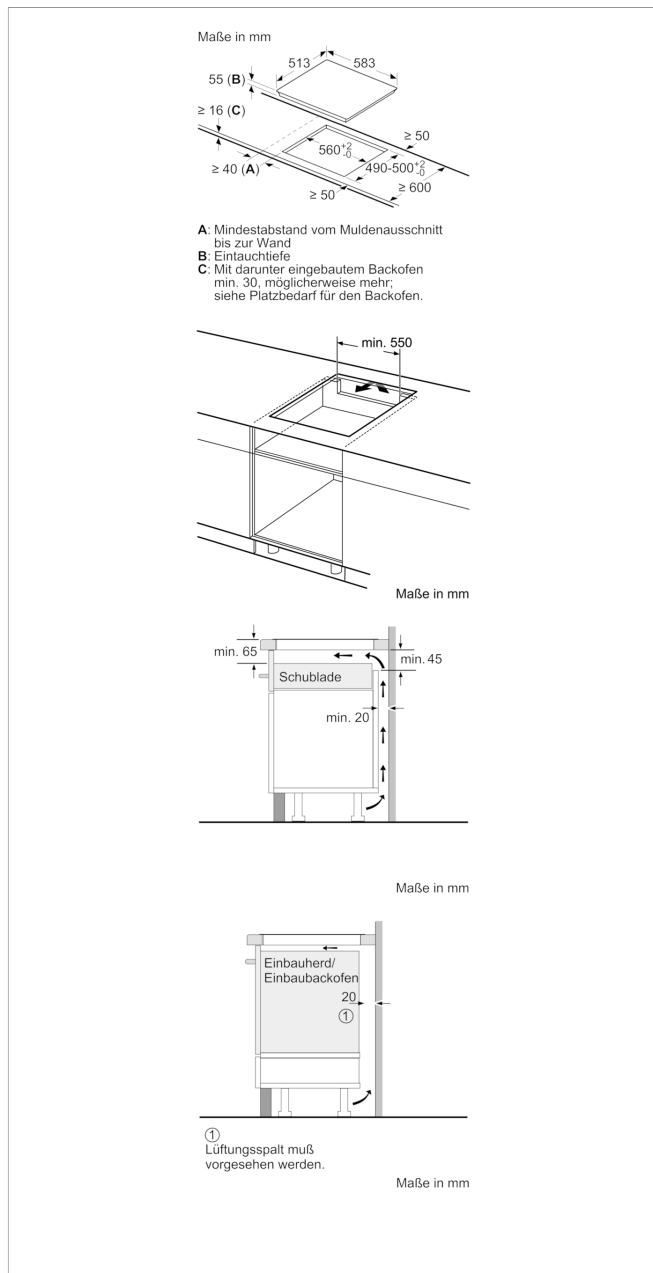

### Kochzonen

- Kochzonen:
  - 1 x Ø 210 mm, 2.2 kW (max. Powerstufe 3.7 kW) Induktion;
  - 1 x Ø 210 mm, 2.2 kW (max. Powerstufe 3.7 kW) Induktion;
  - 1 x Ø 180 mm, 1.8 kW (max. Powerstufe 3.1 kW) Induktion;
  - 1 x Ø 145 mm, 1.4 kW (max. Powerstufe 2.2 kW) Induktion

### Technische Daten und Maße

- Gerätemaße: (H/B/T) 55 x 583 x 513 mm
- Einbaumaße: (H/B/T) 55 x x 490 - 500 mm
- Länge Anschlußkabel 110 cm

### Ausstattungsmerkmale

Gerätetyp: Kochstelle Glaskeramik

Bauform: Eingebaut

Energiequelle: Elektro

Anzahl der Kochzonen, die gleichzeitig benutzt werden können: 4

Nischenmaße (H x B x T) (mm): 55 x 560-560 x 490-500

Gerätebreite (mm): 583

Abmessungen des Gerätes (mm): 55 x 583 x 513

Abmessungen des verpackten Gerätes (mm): 126 x 753 x 603

Nettogewicht (kg): 12,196

Bruttogewicht (kg): 14,0

Restwärmeanzeige: Getrennt

Lage der Steuerung: rechts