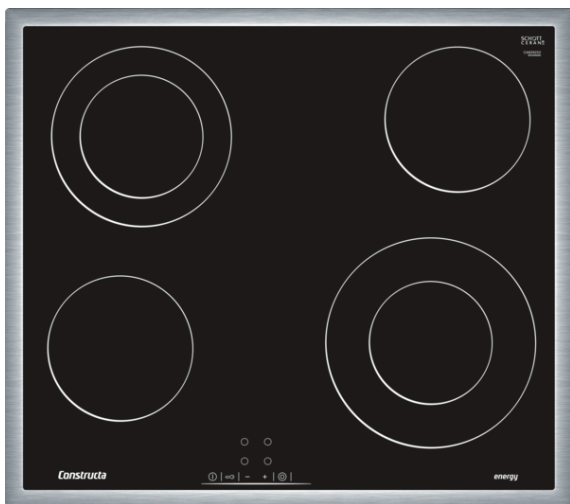

Elektrokochfeld, 60 cm, Schwarz  
CA626252

### Ausstattung / Komfort

- 4 HighSpeed-Kochzonen
- 2 zuschaltbare Zweikreis-Kochzonen
- TouchControl
- Restart-Funktion
- 17 Leistungsstufen
- Digitale Anzeige der Kochstufen
- 2-stufige Restwärmeanzeige je Kochzone
- Hauptschalter mit Stoppfunktion
- Individuell einstellbare Kindersicherung
- Automatische Sicherheitsabschaltung
- Betriebsanzeigelampe

## Elektrokochfeld, 60 cm, Schwarz CA626252