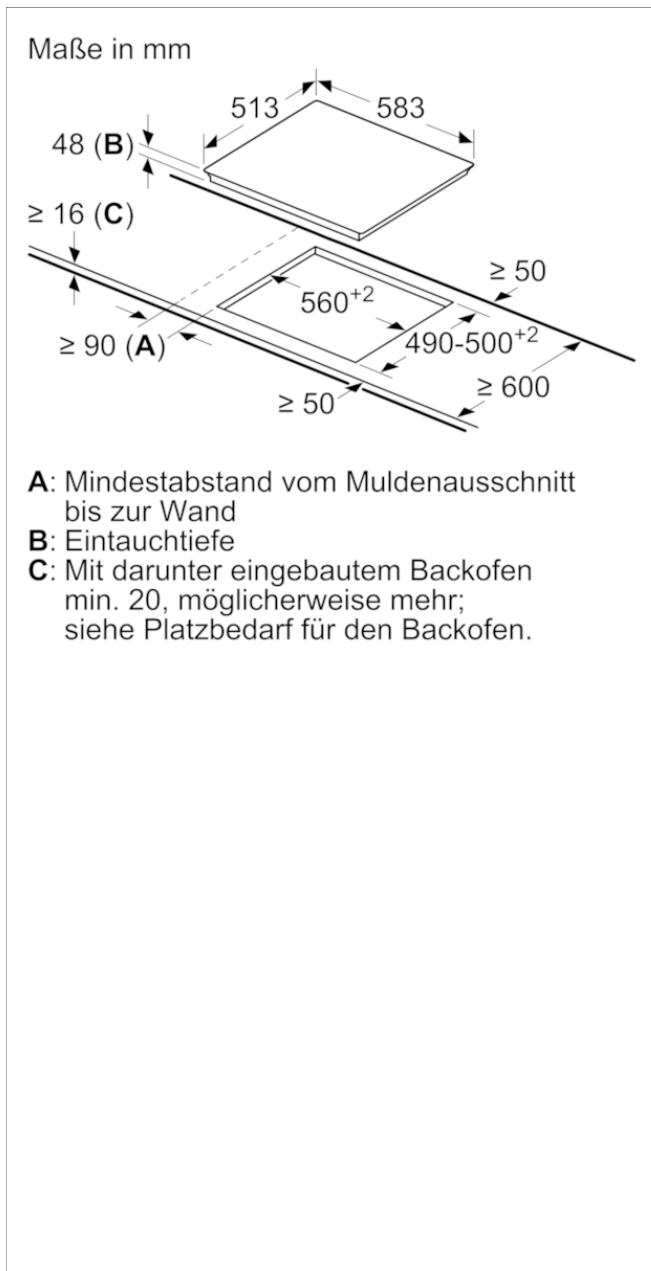

Elektrokochfeld, 60 cm, Schwarz
CA622353

CA622353

Leistung / Verbrauch

- Spannung: 220 - 240 V
- Gesamtanschlusswert 7,4 kW

Ausstattung / Komfort

- 4 HighSpeed-Kochzonen
- Zuschaltbare Zweikreis-Kochzone
- Touch Control mit Timer
- Kurzzeitwecker
- Restart-Funktion
- Wischschutzfunktion
- Energieverbrauchsanzeige
- 17 Leistungsstufen
- Digitale Anzeige der Kochstufen
- 2-stufige Restwärmeanzeige je Kochzone
- Hauptschalter mit Stoppfunktion
- Individuell einstellbare Kindersicherung
- Automatische Sicherheitsabschaltung
- Sensortaste
- Betriebsanzeigelampe

Kochzonen

- Kochzonen:
 - 1 x Ø 145 mm, 1.2 kW Strahlungsheizung (max. Powerstufe 1.6 kW)
 - 1 x Ø 180 mm, 2 kW
 - 1 x Ø 210 mm, 120 mm, 0.8 kW, 2.1 kW Strahlungsheizung (max. Powerstufe 2.6 kW)
 - 1 x Ø 145 mm, 1.2 kW

Zubehör

- Bedienungsanleitung

Maße

- Gerätemaße: (H/B/T) 48 x 583 x 513 mm
- Einbaumaße: (H/B/T) 48 mm x 560 mm x 490 mm

Integriertes Zubehör

4242004211785

Elektrokochfeld, 60 cm, Schwarz CA622353

Ausstattungsmerkmale

Abmessungen des Gerätes (mm): 48 x 583 x 513

Abmessungen des verpackten Gerätes (mm): 100 x 750 x 590

Nettogewicht (kg): 7,360

Bruttogewicht (kg): 8,2

Restwärmeanzeige: Getrennt

Lage der Steuerung: Vorne

Hauptoberflächenmaterial: Glaskeramik