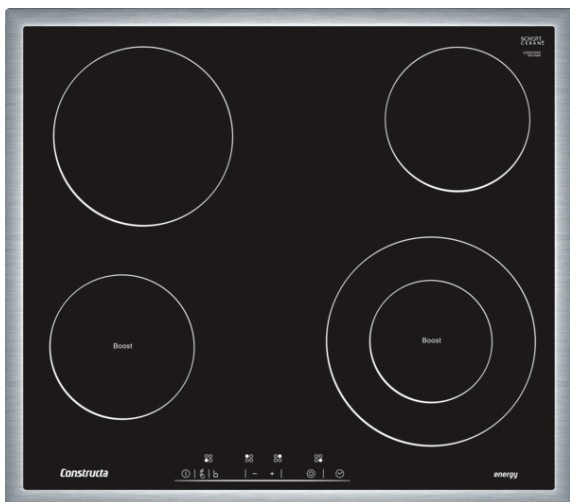

Elektrokochfeld, 60 cm, Schwarz
CA622353

CA622353

Leistung / Verbrauch

- Spannung: 220 - 240 V
- Gesamtanschlusswert 7,4 kW

Ausstattung / Komfort

- 4 HighSpeed-Kochzonen
- Zuschaltbare Zweikreis-Kochzone
- Touch Control mit Timer
- Kurzzeitwecker
- Restart-Funktion
- Wischschutzfunktion
- Energieverbrauchsanzeige
- 17 Leistungsstufen
- Digitale Anzeige der Kochstufen
- 2-stufige Restwärmeanzeige je Kochzone
- Hauptschalter mit Stoppfunktion
- Individuell einstellbare Kindersicherung
- Automatische Sicherheitsabschaltung
- Sensortaste
- Betriebsanzeigelampe

Kochzonen

- Kochzonen:
 - 1 x Ø 145 mm, 1.2 kW Strahlungsheizung (max. Powerstufe 1.6 kW)
 - 1 x Ø 180 mm, 2 kW
 - 1 x Ø 210 mm, 120 mm, 0.8 kW, 2.1 kW Strahlungsheizung (max. Powerstufe 2.6 kW)
 - 1 x Ø 145 mm, 1.2 kW

Zubehör

- Bedienungsanleitung

Maße

- Gerätemaße: (H/B/T) 48 x 583 x 513 mm
- Einbaumaße: (H/B/T) 48 mm x 560 mm x 490 mm

Integriertes Zubehör

4242004211785

Elektrokochfeld, 60 cm, Schwarz CA622353

Ausstattungsmerkmale

Gerätetyp: Kochstelle Glaskeramik

Bauform: Eingebaut

Energiequelle: Elektro

Anzahl der Kochzonen, die gleichzeitig benutzt werden können: 4

Nischenmaße (H x B x T) (mm): 48 x 560-560 x 490-500

Gerätebreite (mm): 583