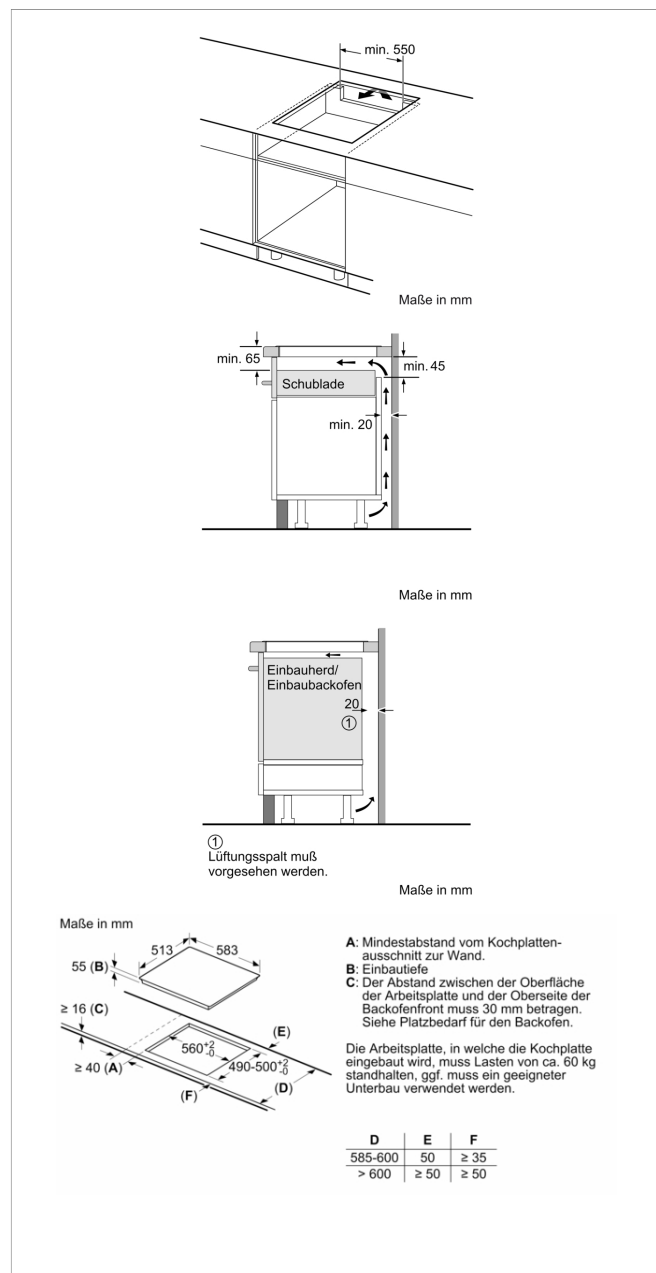

Constructa

Induktionskochfeld, 60 cm, Schwarz, Mit Rahmen aufliegend
CA427355

CA427355

Zusätzlich erhältliches Zubehör
CZ9SE030 3-er Set best aus 2 Töpfen + 1 Pfanne

Integriertes Zubehör

4242004232728

Induktionskochfeld, 60 cm, Schwarz, Mit Rahmen aufliegend CA427355

Ausstattungsmerkmale

Gerätetyp: Kochstelle Glaskeramik

Bauform: Eingebaut

Energiequelle: Elektro

Anzahl der Kochzonen, die gleichzeitig benutzt werden können: 4

Min. Nischenmaße für Installation (H x B x T): 55 x 560-560 x 490-500 mm

Gerätebreite: 583 mm

Abmessungen des Gerätes: 55 x 583 x 513 mm

Abmessungen des verpackten Gerätes: 126 x 753 x 608 mm

Nettogewicht: 11,9 kg

Bruttogewicht: 14,1 kg

Restwärmanzeige: Getrennt

Lage der Steuerung: Vorne

Hauptoberflächenmaterial: Glaskeramik

Oberflächenfarbe: Edelstahl, Schwarz

Rahmenfarbe: Edelstahl

Länge Anschlusskabel: 110 cm

EAN-Nummer: 4242004232728

Elektroanschlusswert: 7400 W

Spannung: 220-240 V

Frequenz: 50; 60 Hz