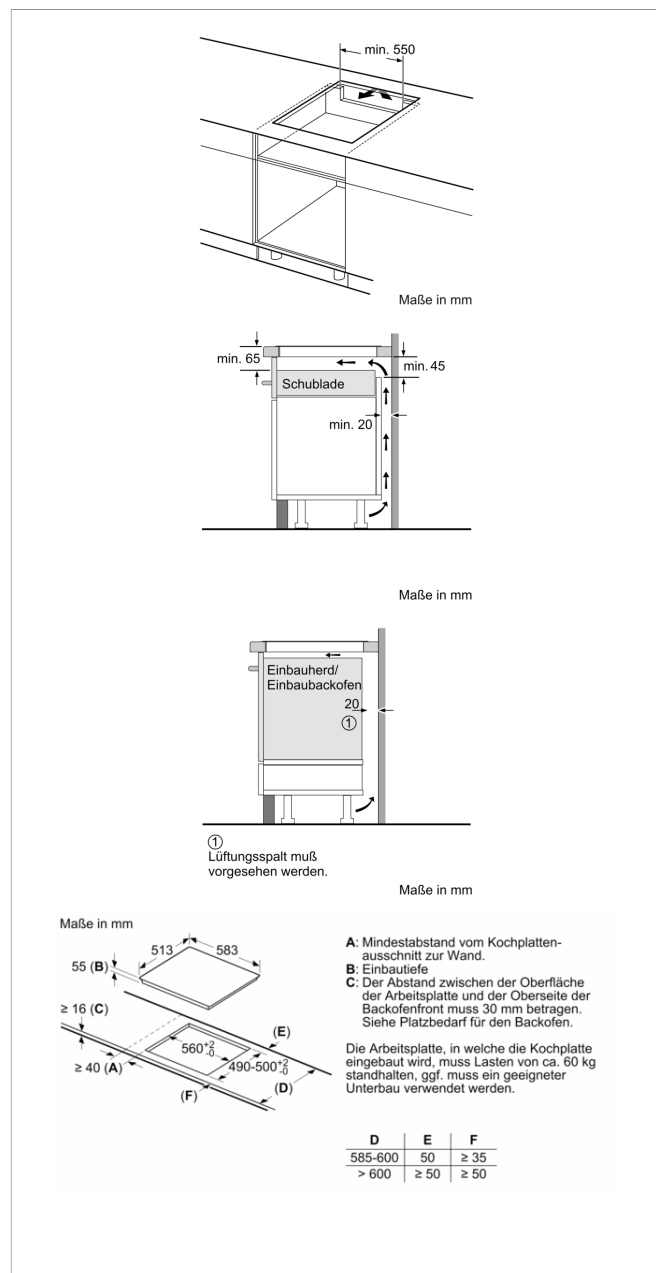

Constructa

Induktionskochfeld, 60 cm, Schwarz, Mit Rahmen aufliegend

CA425355

CA425355

Zusätzlich erhältliches Zubehör

CZ9SE030 3-er Set best aus 2 Töpfen + 1 Pfanne

Integriertes Zubehör

4242004232711

Induktionskochfeld, 60 cm, Schwarz, Mit Rahmen aufliegend CA425355

Ausstattungsmerkmale

Gerätetyp: Kochstelle Glaskeramik

Bauform: Eingebaut

Energiequelle: Elektro

Anzahl der Kochzonen, die gleichzeitig benutzt werden können: 4

Min. Nischenmaße für Installation (H x B x T): 55 x 560-560 x 490-500 mm

Gerätebreite: 583 mm

Abmessungen des Gerätes: 55 x 583 x 513 mm

Abmessungen des verpackten Gerätes: 126 x 753 x 608 mm

Nettogewicht: 11,4 kg

Bruttogewicht: 13,7 kg

Restwärmeanzeige: Getrennt

Lage der Steuerung: Vorne

Hauptoberflächenmaterial: Glaskeramik

Oberflächenfarbe: Edelstahl, Schwarz

Rahmenfarbe: Edelstahl

Länge Anschlusskabel: 110 cm

EAN-Nummer: 4242004232711