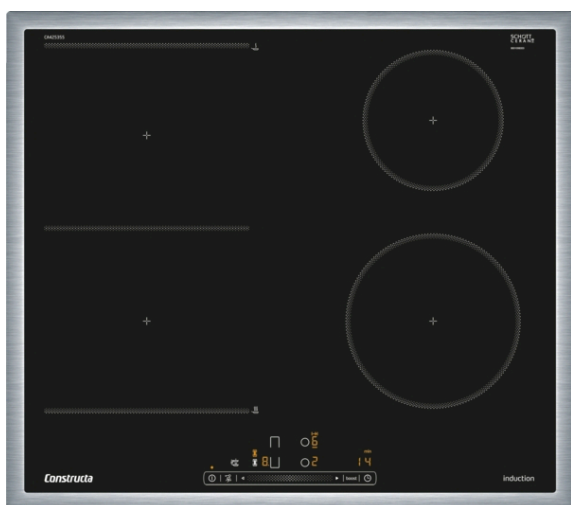

Constructa

Induktionskochfeld, 60 cm, Schwarz, Mit Rahmen aufliegend

CA425355

CA425355

Zusätzlich erhältliches Zubehör

CZ9SE030 3-er Set best aus 2 Töpfen + 1 Pfanne

Integriertes Zubehör

4242004232711

Induktionskochfeld, 60 cm, Schwarz, Mit Rahmen aufliegend CA425355

Ausstattungsmerkmale

Gerätetyp: Kochstelle Glaskeramik

Bauform: Eingebaut

Energiequelle: Elektro

Anzahl der Kochzonen, die gleichzeitig benutzt werden können: 4

Bruttogewicht: 13,7 kg

Restwärmeanzeige: Getrennt

Lage der Steuerung: Vorne

Hauptoberflächenmaterial: Glaskeramik

Oberflächenfarbe: Edelstahl, Schwarz

Rahmenfarbe: Edelstahl

Länge Anschlusskabel: 110 cm

EAN-Nummer: 4242004232711