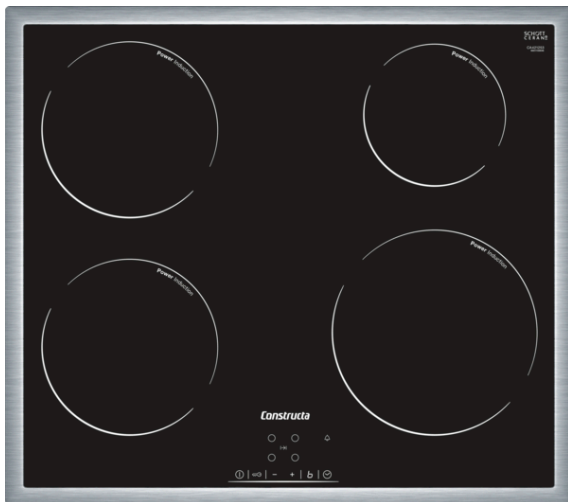

Induktionskochfeld, 60 cm, autark

CA421253

CA421253

Leistung / Verbrauch

- Spannung: 220 - 240 V
- Gesamtanschlusswert 4,6 kW

Ausstattung / Komfort

- 4 Induktions-Kochzonen
- Powerstufe für alle Induktionskochzonen
- 2-stufige Restwärmeanzeige je Kochzone
- Digitale Anzeige der Kochstufen
- Touch Control mit Timer
- Kurzzeitwecker
- Digitale Anzeige der Kochstufen
- Quick Start-Funktion
- Restart-Funktion
- Hauptschalter mit Stoppfunktion
- Topferkennung
- Automatische Sicherheitsabschaltung
- Individuell einstellbare Kindersicherung

Kochzonen

- Kochzonen:

- 1 x Ø 180 mm, 1.8 kW (max. Powerstufe 3.1 kW) Induktion;
- 1 x Ø 180 mm, 1.8 kW (max. Powerstufe 3.1 kW) Induktion;
- 1 x Ø 210 mm, 2.2 kW (max. Powerstufe 3.7 kW) Induktion;
- 1 x Ø 145 mm, 1.4 kW (max. Powerstufe 2.2 kW) Induktion

Technische Daten und Maße

- Gerätemaße: (H/B/T) 55 x 583 x 513 mm
- Einbaumaße: (H/B/T) 55 x 560-560 x 490-500 mm
- min. Arbeitsplattenstärke: 16 mm

Integriertes Zubehör

4242004195146

Induktionskochfeld, 60 cm, autark CA421253

Ausstattungsmerkmale

Gerätetyp: Kochstelle Glaskeramik

Bauform: Eingebaut

Energiequelle: Elektro

Anzahl der Kochzonen, die gleichzeitig benutzt werden können: 4

Nischenmaße (H x B x T) (mm): 55 x 560-560 x 490-500