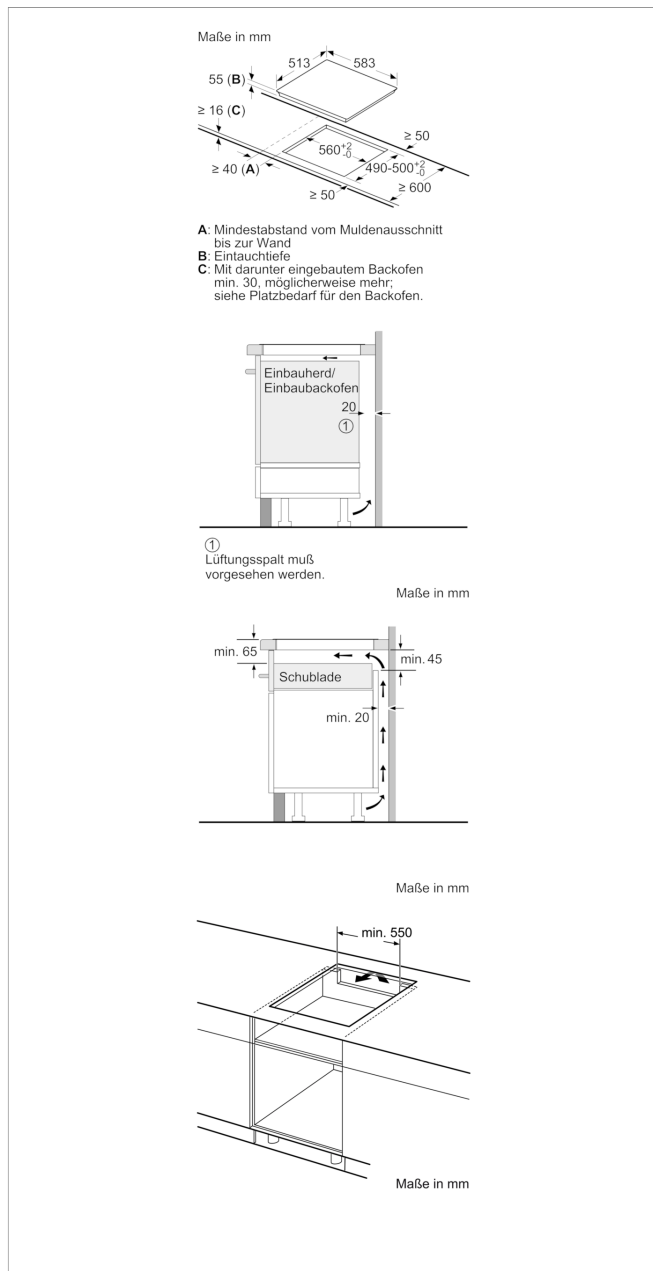

Kochzonen

- Kochzonen:

- 1 x Ø 180 mm, 1.8 kW (max. Powerstufe 3.1 kW) Induktion;
- 1 x Ø 180 mm, 1.8 kW (max. Powerstufe 3.1 kW) Induktion;
- 1 x Ø 210 mm, 2.2 kW (max. Powerstufe 3.7 kW) Induktion;
- 1 x Ø 145 mm, 1.4 kW (max. Powerstufe 2.2 kW) Induktion

Technische Daten und Maße

- Gerätemaße: (H/B/T) 55 x 583 x 513 mm
- Einbaumaße: (H/B/T) 55 x 560-560 x 490-500 mm
- min. Arbeitsplattenstärke: 16 mm

Integriertes Zubehör

4242004195146

Induktionskochfeld, 60 cm, autark CA421253

Ausstattungsmerkmale

Gerätetyp: Kochstelle Glaskeramik

Bauform: Eingebaut

Energiequelle: Elektro

Anzahl der Kochzonen, die gleichzeitig benutzt werden können: 4

Nischenmaße (H x B x T) (mm): 55 x 560-560 x 490-500

Gerätebreite (mm): 583

Abmessungen des Gerätes (mm): 55 x 583 x 513

Abmessungen des verpackten Gerätes (mm): 126 x 753 x 603

Nettogewicht (kg): 11,631

Bruttogewicht (kg): 12,9

Restwärmeanzeige: Getrennt

Lage der Steuerung: Vorne