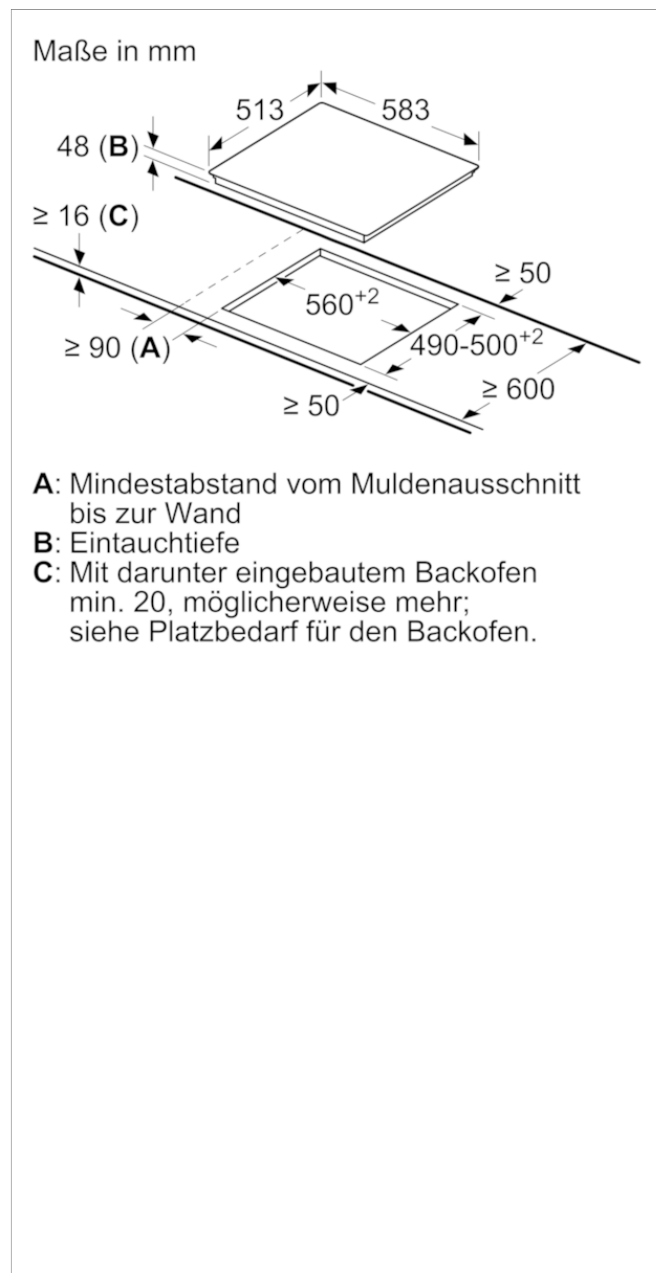

Elektrokochfeld, 60 cm, autark CA321251

Ausstattungsmerkmale

Gerätetyp: Kochstelle Glaskeramik

Bauform: Eingebaut

Energiequelle: Elektro

Anzahl der Kochzonen, die gleichzeitig benutzt werden können: 4

Nischenmaße (H x B x T) (mm): 48 x 560-560 x 490-500

Gerätebreite (mm): 583

Abmessungen des Gerätes (mm): 48 x 583 x 513

Abmessungen des verpackten Gerätes (mm): 100 x 750 x 590

Nettogewicht (kg): 7,160

Bruttogewicht (kg): 8,0

Restwärmeanzeige: Getrennt

Lage der Steuerung: Vorne

Hauptoberflächenmaterial: Glaskeramik

Oberflächenfarbe: Edelstahl, Schwarz

Rahmenfarbe: Edelstahl

Approbationszertifikate: CE, VDE

EAN-Nummer: 4242004204701

Verbrauchs und Anschlusswerte

Elektroanschlusswert (W): 6600

Gasanschlusswert (W):

Absicherung (A):

Spannung (V): 220-240

Frequenz (Hz): 60; 50

erstellt am 2020-01-05