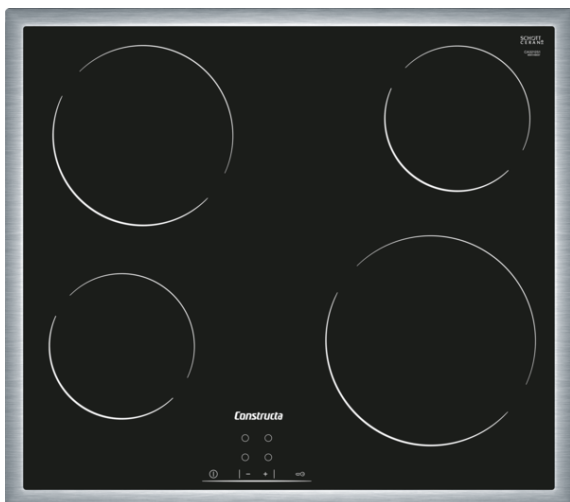

Elektrokochfeld, 60 cm, autark
CA321251

CA321251

Leistung / Verbrauch

- Spannung: 220 - 240 V
- Gesamtanschlusswert 6,6 kW

Kochzonen

- Kochzonen:
 - 1 x Ø 145 mm, 1.2 kW;
 - 1 x Ø 180 mm, 2 kW;
 - 1 x Ø 210 mm, 2.2 kW;
 - 1 x Ø 145 mm, 1.2 kW

Ausstattung / Komfort

- 4 HighSpeed-Heizkörper
- TouchControl
- Restart-Funktion
- 17 Leistungsstufen
- Digitale Anzeige der Kochstufen
- 2-stufige Restwärmeanzeige je Kochzone
- Hauptschalter mit Stoppfunktion
- Automatische Sicherheitsabschaltung
- Betriebsanzeigelampe

4242004204701

Elektrokochfeld, 60 cm, autark CA321251

Ausstattungsmerkmale

Gerätetyp: Kochstelle Glaskeramik

Bauform: Eingebaut

Energiequelle: Elektro

Anzahl der Kochzonen, die gleichzeitig benutzt werden können: 4

Restwärmeanzeige: Getrennt

Lage der Steuerung: Vorne

Hauptoberflächenmaterial: Glaskeramik

Oberflächenfarbe: Edelstahl, Schwarz

Rahmenfarbe: Edelstahl

Approbationszertifikate: CE, VDE

EAN-Nummer: 4242004204701