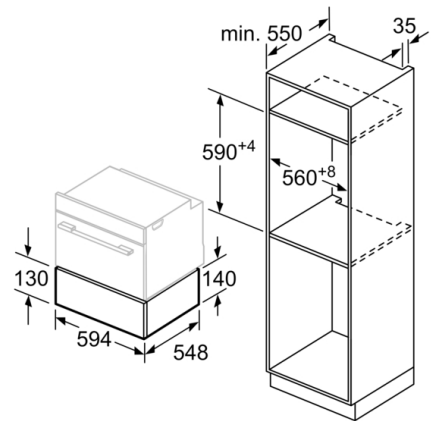

**Serie | 8, Wärmeschublade, 60 x 14 cm,
Schwarz
BIC630NB1**

Über eine Wärmeschublade können
Kompakt-Backöfen mit einer Gerätehöhe
von 455 mm eingebaut werden.
Ein Zwischenboden ist nicht erforderlich.

Maße in mm

Maße in mm