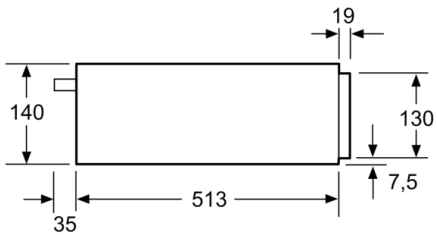

**Serie | 8, Wärmeschublade, 60 x 14 cm,
Schwarz
BIC630NB1**

Über eine Wärmeschublade können
Kompakt-Backöfen mit einer Gerätehöhe
von 455 mm eingebaut werden.
Ein Zwischenboden ist nicht erforderlich.

Maße in mm