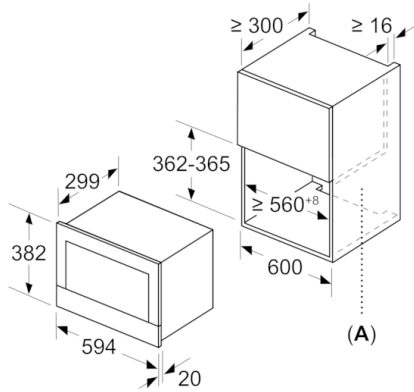

**Serie | 8, Einbau-Mikrowelle, Breite 60 cm
BFR634GS1**

Maße in mm