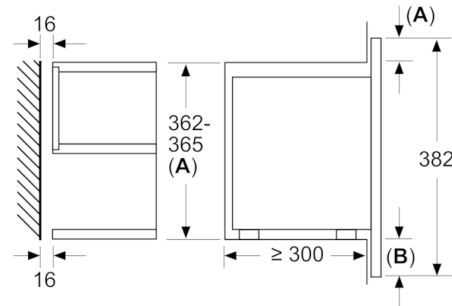

Technische Daten

Art des Mikrowellengerätes :	Nur Mikrowelle
Steuerung :	elektronisch
Frontfarbe :	Edelstahl
Abmessungen des Gerätes (mm) :	382 x 594 x 318
Abmessungen des Garraumes (mm) :	220 x 350 x 270
Länge Anschlusskabel (cm) :	150
Nettogewicht (kg) :	16,726
Bruttogewicht (kg) :	18,9
EAN-Nummer :	4242002813806
Max. Mikrowellenleistung (W) :	900
Anschlusswert (W) :	1220
Absicherung (A) :	10
Spannung (V) :	220-240
Frequenz (Hz) :	50; 60
Steckerart :	Schuko-/Gardy.m.Erdung

Maße

- Gerätemaße (HxBxT): 382x594x318 mm
- Nischenmaße (HxBxT): 382 mm x 560 mm x 300 mm
- „Maße und Einbauhinweise zu diesem Gerät gemäß technischer Zeichnung beachten“

**Serie | 8, Einbau-Mikrowelle, Breite 60 cm
BFR634GS1**

Maße in mm

A: Rückwand offen

Maße in mm

A: Überstand oben:
Nische 362: 6 mm
Nische 365: 3 mm
B: Überstand unten: 14 mm

Maße in mm