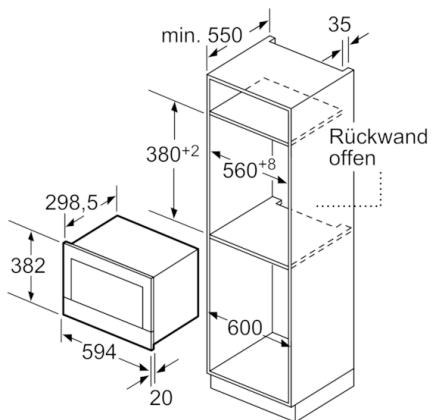

Technische Daten

Art des Mikrowellengerätes :	Nur Mikrowelle
Steuerung :	elektronisch
Frontfarbe :	Edelstahl
Abmessungen des Gerätes (mm) :	382 x 594 x 318
Abmessungen des Garraumes (mm) :	220 x 350 x 270
Länge Anschlusskabel (cm) :	150
Nettogewicht (kg) :	16,726
Bruttogewicht (kg) :	18,9
EAN-Nummer :	4242002813806
Max. Mikrowellenleistung (W) :	900
Anschlusswert (W) :	1220
Absicherung (A) :	10
Spannung (V) :	220-240
Frequenz (Hz) :	50; 60
Steckerart :	Schuko-/Gardy.m.Erdung

Maße

- Gerätemaße (HxBxT): 382x594x318 mm
- Nischenmaße (HxBxT): 382 mm x 560 mm x 300 mm
- „Maße und Einbauhinweise zu diesem Gerät gemäß technischer Zeichnung beachten“

**Serie | 8, Einbau-Mikrowelle, Breite 60 cm
BFR634GS1**

Maße in mm

A: Rückwand offen

Maße in mm

A: Überstand oben:
Nische 362: 6 mm
Nische 365: 3 mm
B: Überstand unten: 14 mm

Maße in mm