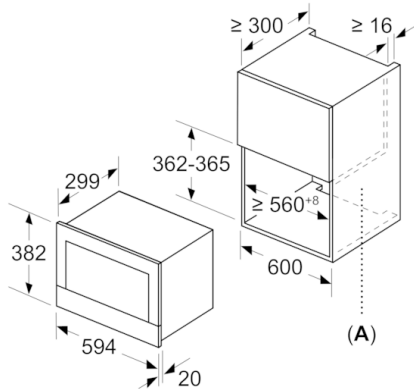

**Serie | 8, Einbau-Mikrowelle, 60 x 38 cm,
Schwarz
BFR634GB1**

Maße in mm