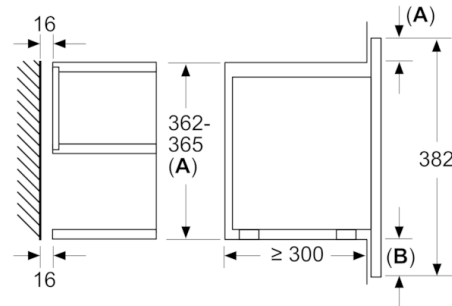

Technische Daten

Art des Mikrowellengerätes :	Nur Mikrowelle
Steuerung :	elektronisch
Frontfarbe :	Schwarz
Abmessungen des Gerätes (mm) :	382 x 594 x 318
Abmessungen des Garraumes (mm) :	220 x 350 x 270
Länge Anschlusskabel (cm) :	150
Nettogewicht (kg) :	16,726
Bruttogewicht (kg) :	18,9
EAN-Nummer :	4242002813790
Max. Mikrowellenleistung (W) :	900
Anschlusswert (W) :	1220
Absicherung (A) :	10
Spannung (V) :	220-240
Frequenz (Hz) :	50; 60
Steckerart :	Schuko-/Gardy.m.Erdung

Maße

- Gerätemaße (HxBxT): 382 x 594 x 318 mm
- Nischenmaße (HxBxT): 382 mm x 560 mm x 300 mm
- „Maße und Einbauhinweise zu diesem Gerät gemäß technischer Zeichnung beachten“

**Serie | 8, Einbau-Mikrowelle, 60 x 38 cm,
Schwarz
BFR634GB1**

Maße in mm

A: Rückwand offen

Maße in mm

A: Überstand oben:
Nische 362: 6 mm
Nische 365: 3 mm
B: Überstand unten: 14 mm

Maße in mm