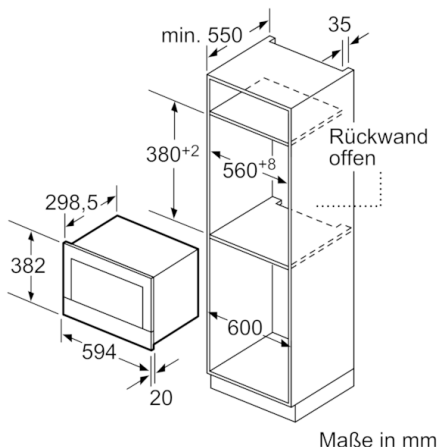

Maße

- Gerätemaße (HxBxT): 382 x 594 x 318 mm
- Nischenmaße (HxBxT): 382 mm x 560 mm x 300 mm
- „Maße und Einbauhinweise zu diesem Gerät gemäß technischer Zeichnung beachten“

**Serie | 8, Einbau-Mikrowelle, 60 x 38 cm,
Schwarz
BFR634GB1**

Maße in mm

A: Rückwand offen

Maße in mm

A: Überstand oben:
Nische 362: 6 mm
Nische 365: 3 mm
B: Überstand unten: 14 mm

Maße in mm