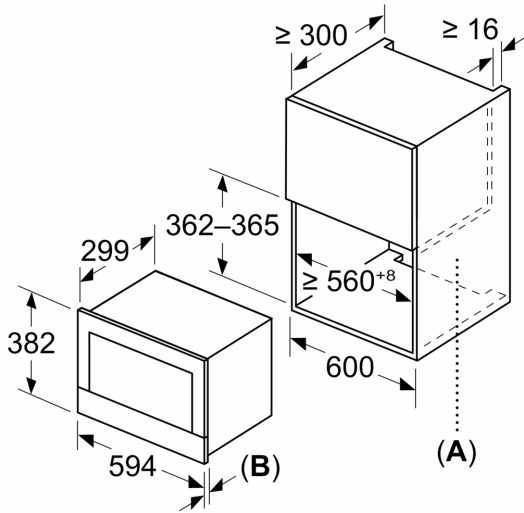

Zusatzfunktion: Nur Mikrowelle
Steuerung: elektronisch
Abmessungen des Gerätes: 382 x 594 x 318 mm
Abmessungen des Garraumes: 230 x 350 x 270 mm
Länge Anschlusskabel: 175.0 cm
Nettogewicht: 16.0 kg
Bruttogewicht: 17.8 kg
EAN-Nummer: 4242003906668
Maximale Mikrowellenleistung: 900 W
Anschlusswert: 1220 W
Absicherung: 10 A
Spannung: 220-240 V
Frequenz: 50; 60 Hz
Steckerart: Schuko-/Gardy.m.Erdung

Umwelt und Sicherheit

- Starttaste
- Türkontaktschalter
- Kühlgebläse

Technische Info

- Länge des Anschlusskabels: 175 cm
- Gesamtanschlusswert Elektro: 1.22 kW
- Nennspannung: 220 - 240 V
- Einbaugerät für 60 cm breiten Oberschrank, Einbau in Hochschränke möglich

Maße

- Gerätemaße (HxBxT): 382 x 594 x 318mm
- Nischenmaße (HxBxT): 382 mm x 560 mm x 300 mm
- „Maße und Einbauhinweise zu diesem Gerät gemäß technischer Zeichnung beachten“

**iQ700, Einbau-Mikrowelle, Weiß
BF722R1W1**

Maße in mm

A: Rückwand offen
B: 19,5 mm

Maße in mm

A: Rückwand offen
B: 19,5 mm

Maße in mm

A: Überstand oben:
Nische 362: 6 mm
Nische 365: 3 mm
B: Überstand unten: 14 mm