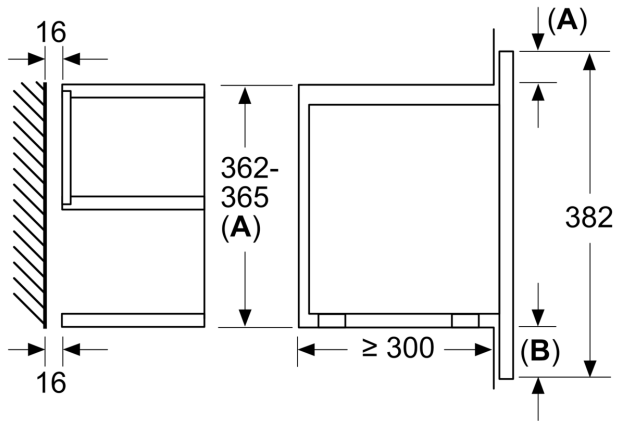

Zusatzfunktion: Nur Mikrowelle
Steuerung: elektronisch
Abmessungen des Gerätes: 382 x 594 x 318 mm
Abmessungen des Garraumes: 230 x 350 x 270 mm
Länge Anschlusskabel: 175.0 cm
Nettogewicht: 16.0 kg
Bruttogewicht: 17.8 kg
EAN-Nummer: 4242003906668
Maximale Mikrowellenleistung: 900 W
Anschlusswert: 1220 W
Absicherung: 10 A
Spannung: 220-240 V
Frequenz: 50; 60 Hz
Steckerart: Schuko-/Gardy.m.Erdung

Maße

- Gerätemaße (HxBxT): 382 x 594 x 318mm
- Nischenmaße (HxBxT): 382 mm x 560 mm x 300 mm
- „Maße und Einbauhinweise zu diesem Gerät gemäß technischer Zeichnung beachten“

**iQ700, Einbau-Mikrowelle, Weiß
BF722R1W1**

Maße in mm

A: Rückwand offen
B: 19,5 mm

Maße in mm

A: Rückwand offen
B: 19,5 mm

Maße in mm

A: Überstand oben:
Nische 362: 6 mm
Nische 365: 3 mm
B: Überstand unten: 14 mm