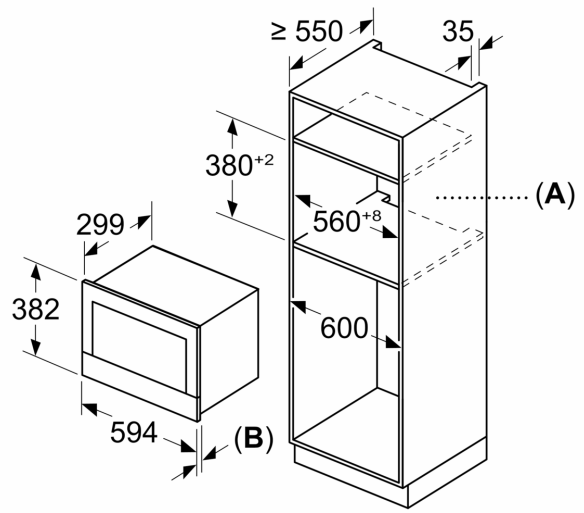

Umwelt und Sicherheit

- Starttaste
- Türkontaktschalter
- Kühlgebläse

Technische Info

- Länge des Anschlusskabels: 175 cm
- Gesamtanschlusswert Elektro: 1.22 kW
- Nennspannung: 220 - 240 V
- Einbaugerät für 60 cm breiten Oberschrank, Einbau in Hochschränke möglich

Maße

- Gerätemaße (HxBxT): 382 x 594 x 318mm
- Nischenmaße (HxBxT): 382 mm x 560 mm x 300 mm
- „Maße und Einbauhinweise zu diesem Gerät gemäß technischer Zeichnung beachten“

**iQ700, Einbau-Mikrowelle, Weiß
BF722R1W1**

Maße in mm

A: Rückwand offen
B: 19,5 mm

Maße in mm

A: Rückwand offen
B: 19,5 mm

Maße in mm

A: Überstand oben:
Nische 362: 6 mm
Nische 365: 3 mm
B: Überstand unten: 14 mm