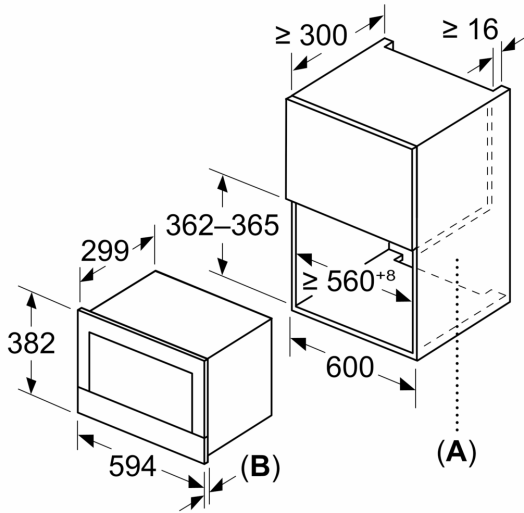

Zusatzfunktion: Nur Mikrowelle
Steuerung: elektronisch
Abmessungen des Gerätes: 382x594x318 mm
Abmessungen des Garraumes: 230 x 350 x 270 mm
Länge Anschlusskabel: 175.0 cm
Nettogewicht: 16.3 kg
Bruttogewicht: 18.1 kg
EAN-Nummer: 4242003906651
Maximale Mikrowellenleistung: 900 W
Anschlusswert: 1220 W
Absicherung: 10 A
Spannung: 220-240 V
Frequenz: 50; 60 Hz
Steckerart: Schuko-/Gardy mit Erdung

Umwelt und Sicherheit

- Starttaste
- Türkontaktschalter
- Kühlgebläse

Technische Info

- Länge des Anschlusskabels: 175 cm
- Gesamtanschlusswert Elektro: 1.22 kW
- Nennspannung: 220 - 240 V
- Einbaugerät für 60 cm breiten Oberschrank, Einbau in Hochschränke möglich

Maße

- Gerätemaße (HxBxT): 382 x 594 x 318mm
- Nischenmaße (HxBxT): 382 mm x 560 mm x 300 mm
- „Maße und Einbauhinweise zu diesem Gerät gemäß technischer Zeichnung beachten“

iQ700, Einbau-Mikrowelle, Weiß
BF722L1W1

Maße in mm

A: Rückwand offen
B: 19,5 mm

Maße in mm

A: Rückwand offen
B: 19,5 mm

Maße in mm

A: Überstand oben:
Nische 362: 6 mm
Nische 365: 3 mm
B: Überstand unten: 14 mm