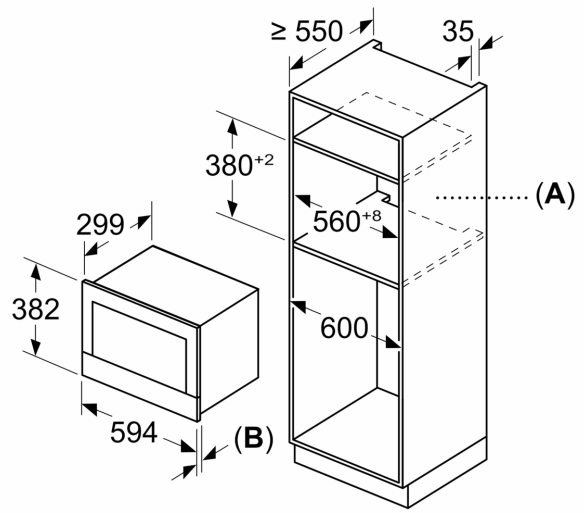

Umwelt und Sicherheit

- Starttaste
- Türkontaktschalter
- Kühlgebläse

Technische Info

- Länge des Anschlusskabels: 175 cm
- Gesamtanschlusswert Elektro: 1.22 kW
- Nennspannung: 220 - 240 V
- Einbaugerät für 60 cm breiten Oberschrank, Einbau in Hochschränke möglich

Maße

- Gerätemaße (HxBxT): 382 x 594 x 318mm
- Nischenmaße (HxBxT): 382 mm x 560 mm x 300 mm
- „Maße und Einbauhinweise zu diesem Gerät gemäß technischer Zeichnung beachten“

iQ700, Einbau-Mikrowelle, Weiß
BF722L1W1

Maße in mm

A: Rückwand offen
B: 19,5 mm

Maße in mm

A: Rückwand offen
B: 19,5 mm

Maße in mm

A: Überstand oben:
Nische 362: 6 mm
Nische 365: 3 mm
B: Überstand unten: 14 mm