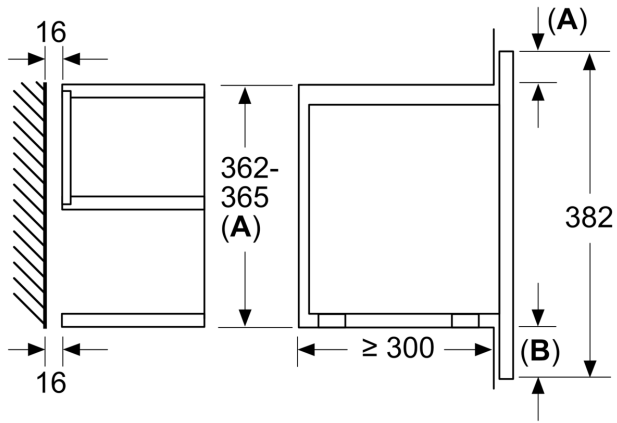

Zusatzfunktion: Nur Mikrowelle
Steuerung: elektronisch
Abmessungen des Gerätes: 382x594x318 mm
Abmessungen des Garraumes: 230 x 350 x 270 mm
Länge Anschlusskabel: 175.0 cm
Nettogewicht: 16.3 kg
Bruttogewicht: 18.1 kg
EAN-Nummer: 4242003906651
Maximale Mikrowellenleistung: 900 W
Anschlusswert: 1220 W
Absicherung: 10 A
Spannung: 220-240 V
Frequenz: 50; 60 Hz
Steckerart: Schuko-/Gardy mit Erdung

Maße

- Gerätemaße (HxBxT): 382 x 594 x 318mm
- Nischenmaße (HxBxT): 382 mm x 560 mm x 300 mm
- „Maße und Einbauhinweise zu diesem Gerät gemäß technischer Zeichnung beachten“

iQ700, Einbau-Mikrowelle, Weiß
BF722L1W1

Maße in mm

A: Rückwand offen
B: 19,5 mm

Maße in mm

A: Rückwand offen
B: 19,5 mm

Maße in mm

A: Überstand oben:
Nische 362: 6 mm
Nische 365: 3 mm
B: Überstand unten: 14 mm