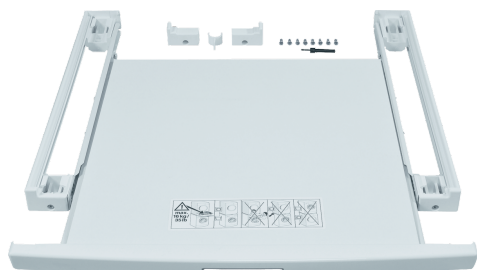

Stablesæt med udtræk WZ20400

Stablesæt med udtræk

- ✓ Stablesæt med udtrækshylde til vaskemaskiner og tørretumblere
- ✓ Giver dig mulighed for at stable en tørretumbler oven på en vaskemaskine i fuld størrelse (dybde >55 cm)
- ✓ Stabler apparaterne sikkert og forhindrer dem i at bevæge sig eller falde
- ✓ Inkluderer nyttig udtrækshylde til brug når maskinen skal fyldes eller tømmes
- ✓ Dimensioner: 42 x 595 x 574 mm

Udstyr

Teknisk data

Dimension af pakket produkt:	57 x 675 x 690 mm
Palledimensioner:	57.0 x 80.0 x 120.0
Standardantal enheder pr. palle:	20
Nettovægt:	4.2 kg
Bruttovægt:	5.6 kg
EAN-kode:	4242003569993