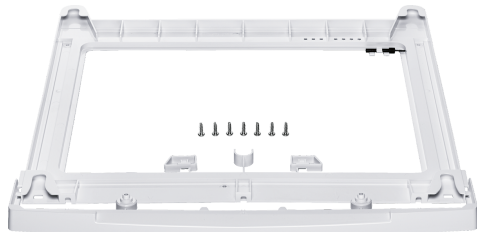

Stablesæt WZ20311

Stablesæt

- ✓ Hvidt sammenbygningsbeslag til vaskemaskine og tørretumbler.
Passer til samtlige vaskemaskiner med lang topplade og tørretumblere WT..C..., WT..A...
- ✓ Stablesæt til vaskemaskiner og tørretumblere
- ✓ Giver dig mulighed for at stable en tørretumbler oven på en vaskemaskine i fuld størrelse (dybde >55 cm)
- ✓ Stabler apparaterne sikkert og forhindrer dem i at bevæge sig eller falde
- ✓ Dimensioner: 29 x 593 x 552 mm

Udstyr

Teknisk data

Dimension af pakket produkt: 40 x 550 x 595 mm
Palledimensioner: 180.0 x 80.0 x 120.0
Standardantal enheder pr. palle: 90
Nettovægt: 0.5 kg
Bruttovægt: 1.0 kg
EAN-kode: 4242003451083