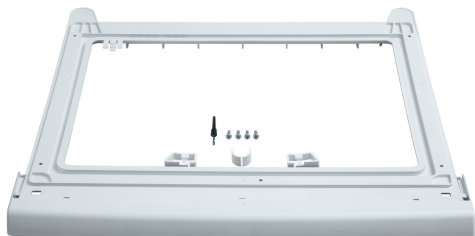

Stablesæt WZ11410

Stablesæt

- ✓ Hvidt sammenbygningsbeslag til vaskesøjle
- ✓ Monteringsæt til sammenbygning af WT*B*, WT*W*, WT*Y*.
- ✓ Stablesæt til vaskemaskiner og tørretumblere
- ✓ Giver dig mulighed for at stable en tørretumbler oven på en vaskemaskine i fuld størrelse (dybde >55 cm)
- ✓ Stabler apparaterne sikkert og forhindrer dem i at bevæge sig eller falde

Udstyr

Teknisk data

Dimension af pakket produkt:40 x 550 x 595 mm
Palledimensioner: 120.0 x 80.0 x 120.0
Standardantal enheder pr. palle: 90
Nettovægt:0.7 kg
Bruttovægt: 1.0 kg
EAN-kode: 4242003641866