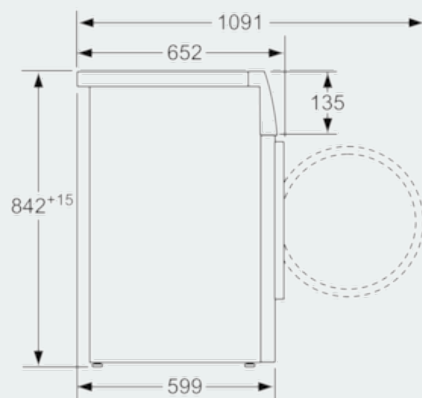

Udstyr

Teknisk data

Installation : Fritstående
 Aftagelig topplade : Nej
 Dørhængsling : højrehængt
 Længde på elledning (cm) : 145,0
 Højde på aftagelig topplade (mm) : 842
 Produktmål, mm : 842 x 598 x 599
 Nettovægt (kg) : 49,262
 Fluorholdige drivhusgasser : Ja
 Kølemiddel : R134a
 Lufttæt enhed : Ja
 Mængde af fluorholdige gasser (kg) : 0,330
 Mængden udtrykt i CO₂-ækvivalent (t) : 0,472
 EAN-kode : 4242003760000
 Tilslutningseffekt (W) : 600
 El-tilslutning (A) : 10
 Elementspænding (V) : 220-240
 Frekvens (Hz) : 50
 Godkendelse af certifikater : CE, VDE
 Kapacitet, bomuld (kg) - NY (2010/30/EC) : 7,0
 Standard bomuldsprogram : Bomuld, skabstørt
 Energieffektivitetsklasse - (2010/30/EC) : A++
 Energiforbrug for elektrisk tørretumbler, fuld fyldning - NY (2010/30/EC) : 1,70
 Tvättid standardprogram bomull, full maskin (min) : 181
 Energiforbrug for elektrisk tørretumbler, delvis fyldning - NY (2010/30/EC) (kWh) : 1,00
 Tidsforbrug for standardbomuldsprogram, delvis fyldning (min) : 110
 Årligt energiforbrug, gns., elektronisk tørretumbler - NY (2010/30/EC) (kWh) : 212,0
 Gennemsnitlig tørretid (min) : 140
 Gns. kondenseringseffektivitet, fuld fyldning (%) : 86
 Gns. kondenseringseffektivitet, delvis fyldning (%) : 88
 Gns. Kondenseringseffektivitet (%) : 87

Sikkerhed

- Slange til direkte afløb af kondensvand medfølger
- Elektronisk børnesikring

**iQ300, Kondenstørretumbler med
varmepumpe, 7 kg
WT45H2K7DN**

Stregtegninger

Mål i mm

Mål i mm