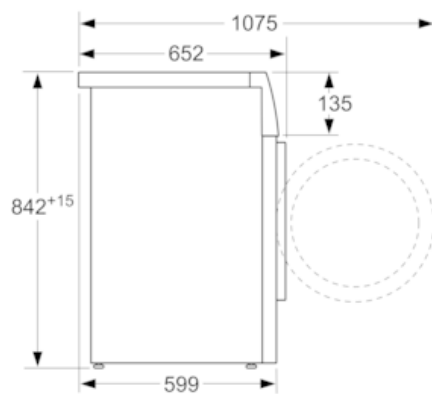

iQ300, Kondenstørretumbler med
varmepumpe, 7 kg
WT45H0C7DN

Stregtegninger

Mål i mm

Mål i mm