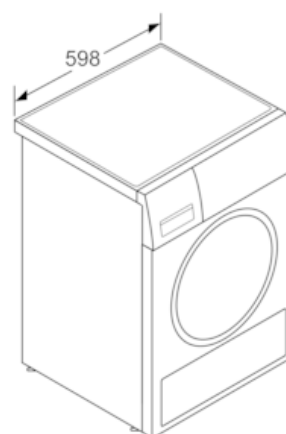

iQ300, Kondensstørretumbler, 7 kg WT44E1L7DN

Stregtegninger