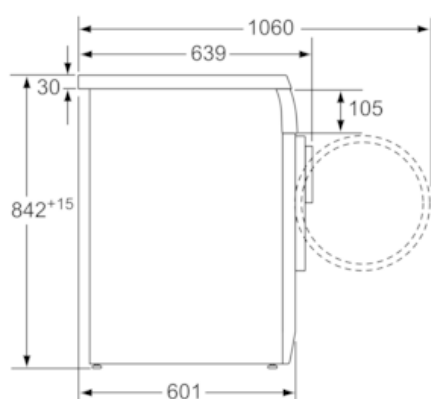

#### Teknisk data

Installation : Fritstående  
 Aftagelig topplade : Ja  
 Dørhængsling : højrehængt  
 Længde på elledning (cm) : 145,0  
 Højde på aftagelig topplade (mm) : 819  
 Produktmål, mm : 842 x 598 x 626  
 Nettovægt (kg) : 38,377  
 EAN-kode : 4242003797204  
 Tilslutningseffekt (W) : 2800  
 El-tilslutning (A) : 13  
 Elementspænding (V) : 220-240  
 Frekvens (Hz) : 50  
 Godkendelse af certifikater : CE, VDE  
 Kapacitet, bomuld (kg) - NY (2010/30/EC) : 7,0  
 : Bomuld, skabstørt  
 Energieffektivitetsklasse - (2010/30/EC) : B  
 Energiforbrug for elektrisk tørretumbler, fuld fyldning - NY (2010/30/EC) : 4,20  
 Tvåttid standardprogram bomull, full maskin (min) : 124  
 Energiforbrug for elektrisk tørretumbler, delvis fyldning - NY (2010/30/EC) (kWh) : 2,30  
 Tidsforbrug for standardbomuldsprogram, delvis fyldning (min) : 76  
 Årligt energiforbrug, gns., elektronisk tørretumbler - NY (2010/30/EC) (kWh) : 504,0  
 Gennemsnitlig tørretid (min) : 97  
 Gns. kondenseringseffektivitet, fuld fyldning (%) : 89  
 Gns. kondenseringseffektivitet, delvis fyldning (%) : 89  
 Gns. Kondenseringseffektivitet (%) : 89

### Stregtegninger

Mål i mm

Mål i mm

Mål i mm

Mål i mm

Mål i mm