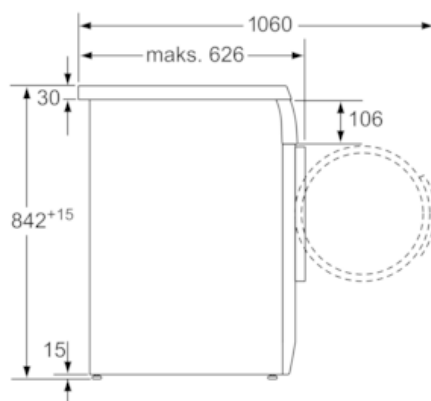

#### Teknisk data

Installation : Fritstående  
 Aftagelig topplade : Ja  
 Dørhængsling : højrehængt  
 Længde på elledning (cm) : 145,0  
 Højde på aftagelig topplade (mm) : 819  
 Produktmål, mm : 842 x 598 x 626  
 Nettovægt (kg) : 38,377  
 EAN-kode : 4242003797204  
 Tilslutningseffekt (W) : 2800  
 El-tilslutning (A) : 13  
 Elementspænding (V) : 220-240  
 Frekvens (Hz) : 50  
 Godkendelse af certifikater : CE, VDE  
 Kapacitet, bomuld (kg) - NY (2010/30/EC) : 7,0  
 : Bomuld, skabstørt  
 Energieffektivitetsklasse - (2010/30/EC) : B  
 Energiforbrug for elektrisk tørretumbler, fuld fyldning - NY (2010/30/EC) : 4,20  
 Tvåttid standardprogram bomull, full maskin (min) : 124  
 Energiforbrug for elektrisk tørretumbler, delvis fyldning - NY (2010/30/EC) (kWh) : 2,30  
 Tidsforbrug for standardbomuldsprogram, delvis fyldning (min) : 76  
 Årligt energiforbrug, gns., elektronisk tørretumbler - NY (2010/30/EC) (kWh) : 504,0  
 Gennemsnitlig tørretid (min) : 97  
 Gns. kondenseringseffektivitet, fuld fyldning (%) : 89  
 Gns. kondenseringseffektivitet, delvis fyldning (%) : 89  
 Gns. Kondenseringseffektivitet (%) : 89

### Stregtegninger

Mål i mm

Mål i mm

Mål i mm

Mål i mm

Mål i mm