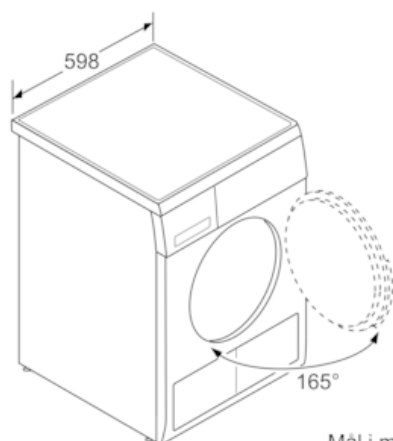

#### Teknisk data

Installation : Fritstående  
 Aftagelig topplade : Ja  
 Dørhængsling : højrehængt  
 Længde på elledning (cm) : 145,0  
 Højde på aftagelig topplade (mm) : 819  
 Produktmål, mm : 842 x 598 x 626  
 Nettovægt (kg) : 38,377  
 EAN-kode : 4242003797204  
 Tilslutningseffekt (W) : 2800  
 El-tilslutning (A) : 13  
 Elementspænding (V) : 220-240  
 Frekvens (Hz) : 50  
 Godkendelse af certifikater : CE, VDE  
 Kapacitet, bomuld (kg) - NY (2010/30/EC) : 7,0  
 : Bomuld, skabstørt  
 Energieffektivitetsklasse - (2010/30/EC) : B  
 Energiforbrug for elektrisk tørretumbler, fuld fyldning - NY (2010/30/EC) : 4,20  
 Tvåttid standardprogram bomull, full maskin (min) : 124  
 Energiforbrug for elektrisk tørretumbler, delvis fyldning - NY (2010/30/EC) (kWh) : 2,30  
 Tidsforbrug for standardbomuldsprogram, delvis fyldning (min) : 76  
 Årligt energiforbrug, gns., elektronisk tørretumbler - NY (2010/30/EC) (kWh) : 504,0  
 Gennemsnitlig tørretid (min) : 97  
 Gns. kondenseringseffektivitet, fuld fyldning (%) : 89  
 Gns. kondenseringseffektivitet, delvis fyldning (%) : 89  
 Gns. Kondenseringseffektivitet (%) : 89

### Stregtegninger

Mål i mm

Mål i mm

Mål i mm

Mål i mm

Mål i mm