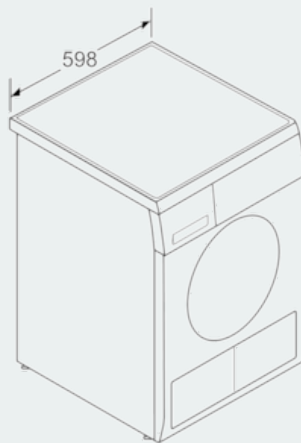

Udstyr

Teknisk data

Installation : Fritstående
 Aftagelig topplade : Ja
 Dørhængsling : højrehængt
 Længde på elledning (cm) : 145,0
 Højde på aftagelig topplade (mm) : 819
 Produktmål, mm : 842 x 598 x 626
 Nettovægt (kg) : 45,222
 EAN-kode : 4242003731109
 Tilslutningseffekt (W) : 2800
 El-tilslutning (A) : 10/16
 Elementspænding (V) : 220-240
 Frekvens (Hz) : 50
 Godkendelse af certifikater : CE, VDE
 Kapacitet, bomuld (kg) - NY (2010/30/EC) : 7,0
 Standard bomuldsprogram : Bomuld, skabstørt
 Energieffektivitetsklasse - (2010/30/EC) : B
 Energiforbrug for elektrisk tørretumbler, fuld fyldning - NY (2010/30/EC) : 4,13
 Tvåttid standardprogram bomull, full maskin (min) : 115
 Energiforbrug for elektrisk tørretumbler, delvis fyldning - NY (2010/30/EC) (kWh) : 2,27
 Tidsforbrug for standardbomuldsprogram, delvis fyldning (min) : 70
 Årligt energiforbrug, gns., elektronisk tørretumbler - NY (2010/30/EC) (kWh) : 497,0
 Gennemsnitlig tørretid (min) : 89
 Gns. kondenseringseffektivitet, fuld fyldning (%) : 89
 Gns. kondenseringseffektivitet, delvis fyldning (%) : 89
 Gns. Kondenseringseffektivitet (%) : 89

Design og komfort

- touchControl-taster: Skåne
- softDry-system: Stor galvaniseret tromle, medbringere i soft-design

iQ300, Kondensstørretumbler, 7 kg
WT44E107DN

Stregtegninger

Mål i mm

Mål i mm