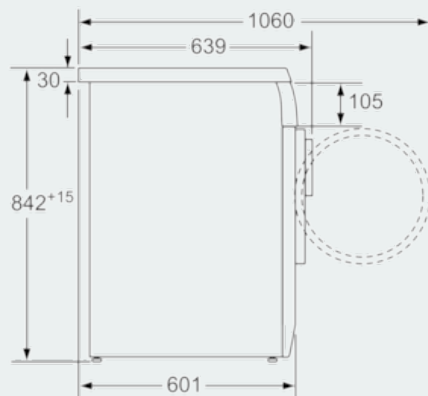

Udstyr

Teknisk data

Installation : Fritstående
 Aftagelig topplade : Ja
 Dørhængsling : højrehængt
 Længde på elledning (cm) : 145,0
 Højde på aftagelig topplade (mm) : 819
 Produktmål, mm : 842 x 598 x 626
 Nettovægt (kg) : 45,222
 EAN-kode : 4242003731109
 Tilslutningseffekt (W) : 2800
 El-tilslutning (A) : 10/16
 Elementspænding (V) : 220-240
 Frekvens (Hz) : 50
 Godkendelse af certifikater : CE, VDE
 Kapacitet, bomuld (kg) - NY (2010/30/EC) : 7,0
 Standard bomuldsprogram : Bomuld, skabstørt
 Energieffektivitetsklasse - (2010/30/EC) : B
 Energiforbrug for elektrisk tørretumbler, fuld fyldning - NY (2010/30/EC) : 4,13
 Tvåttid standardprogram bomull, full maskin (min) : 115
 Energiforbrug for elektrisk tørretumbler, delvis fyldning - NY (2010/30/EC) (kWh) : 2,27
 Tidsforbrug for standardbomuldsprogram, delvis fyldning (min) : 70
 Årligt energiforbrug, gns., elektronisk tørretumbler - NY (2010/30/EC) (kWh) : 497,0
 Gennemsnitlig tørretid (min) : 89
 Gns. kondenseringseffektivitet, fuld fyldning (%) : 89
 Gns. kondenseringseffektivitet, delvis fyldning (%) : 89
 Gns. Kondenseringseffektivitet (%) : 89

Design og komfort

- touchControl-taster: Skåne
- softDry-system: Stor galvaniseret tromle, medbringere i soft-design

iQ300, Kondensstørretumbler, 7 kg
WT44E107DN

Stregtegninger

Mål i mm

Mål i mm