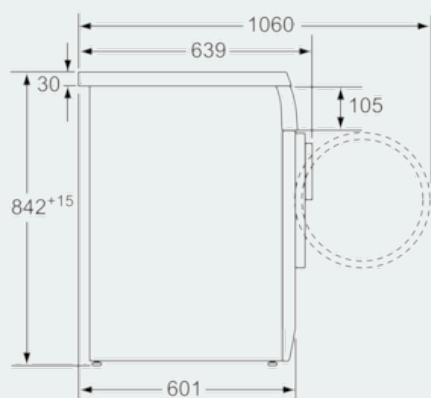

Udstyr

Teknisk data

Installation : Fritstående
 Aftagelig topplade : Ja
 Dørhængsling : højrehængt
 Længde på elledning (cm) : 145,0
 Højde på aftagelig topplade (mm) : 819
 Produktmål, mm : 842 x 598 x 626
 Nettovægt (kg) : 45,000
 EAN-kode : 4242003477199
 Tilslutningseffekt (W) : 2800
 El-tilslutning (A) : 10/16
 Elementspænding (V) : 220-240
 Frekvens (Hz) : 50
 Godkendelse af certifikater : CE, VDE
 Kapacitet, bomuld (kg) - NY (2010/30/EC) : 7,0
 Standard bomuldsprogram : Bomuld, skabstørt
 Energieffektivitetsklasse - (2010/30/EC) : B
 Energiforbrug for elektrisk tørretumbler, fuld fyldning - NY (2010/30/EC) : 4,13
 Tvåttid standardprogram bomull, full maskin (min) : 115
 Energiforbrug for elektrisk tørretumbler, delvis fyldning - NY (2010/30/EC) (kWh) : 2,27
 Tidsforbrug for standardbomuldsprogram, delvis fyldning (min) : 70
 Årligt energiforbrug, gns., elektronisk tørretumbler - NY (2010/30/EC) (kWh) : 497,0
 Gennemsnitlig tørretid (min) : 89
 Gns. kondenseringseffektivitet, fuld fyldning (%) : 89
 Gns. kondenseringseffektivitet, delvis fyldning (%) : 89
 Gns. Kondenseringseffektivitet (%) : 89

Teknik

- Lysdioder viser når programmet er slut og hvornår maskinen skal rengøres

Installation

- Hængsling: højre

**iQ300, Kondensstørretumbler, 7 kg
WT44E103DN**

Stregtegninger

Mål i mm

Mål i mm

Mål i mm