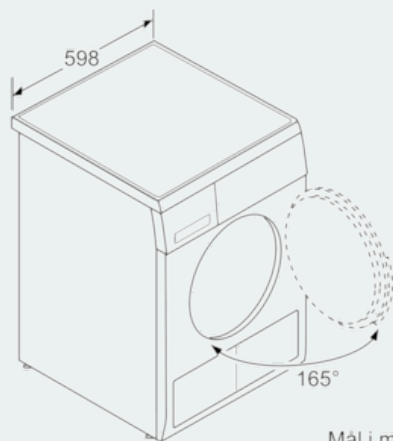

Udstyr

Teknisk data

Installation : Fritstående
 Aftagelig topplade : Ja
 Dørhængsling : højrehængt
 Længde på elledning (cm) : 145,0
 Højde på aftagelig topplade (mm) : 819
 Produktmål, mm : 842 x 598 x 626
 Nettovægt (kg) : 45,000
 EAN-kode : 4242003477199
 Tilslutningseffekt (W) : 2800
 El-tilslutning (A) : 10/16
 Elementspænding (V) : 220-240
 Frekvens (Hz) : 50
 Godkendelse af certifikater : CE, VDE
 Kapacitet, bomuld (kg) - NY (2010/30/EC) : 7,0
 Standard bomuldsprogram : Bomuld, skabstørt
 Energieffektivitetsklasse - (2010/30/EC) : B
 Energiforbrug for elektrisk tørretumbler, fuld fyldning - NY (2010/30/EC) : 4,13
 Tvåttid standardprogram bomull, full maskin (min) : 115
 Energiforbrug for elektrisk tørretumbler, delvis fyldning - NY (2010/30/EC) (kWh) : 2,27
 Tidsforbrug for standardbomuldsprogram, delvis fyldning (min) : 70
 Årligt energiforbrug, gns., elektronisk tørretumbler - NY (2010/30/EC) (kWh) : 497,0
 Gennemsnitlig tørretid (min) : 89
 Gns. kondenseringseffektivitet, fuld fyldning (%) : 89
 Gns. kondenseringseffektivitet, delvis fyldning (%) : 89
 Gns. Kondenseringseffektivitet (%) : 89

Teknik

- Lysdioder viser når programmet er slut og hvornår maskinen skal rengøres

Installation

- Hængsling: højre

**iQ300, Kondensstørretumbler, 7 kg
WT44E103DN**

Stregtegninger

Mål i mm

Mål i mm

Mål i mm