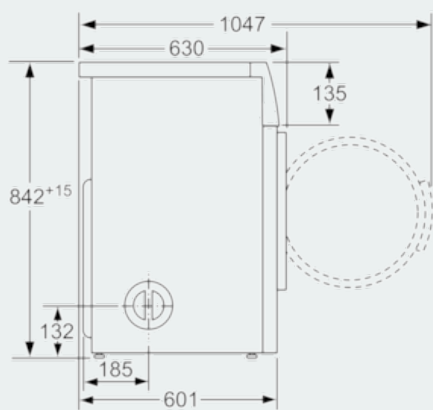

Udstyr

Teknisk data

Installation : Fritstående
 Aftagelig topplade : Nej
 Dørhængsling : højrehængt
 Længde på elledning (cm) : 145,0
 Højde på aftagelig topplade (mm) : 842
 Produktmål, mm : 842 x 598 x 630
 Nettovægt (kg) : 32,933
 EAN-kode : 4242003811498
 Tilslutningseffekt (W) : 2200
 El-tilslutning (A) : 10
 Elementspænding (V) : 220-240
 Frekvens (Hz) : 50
 Godkendelse af certifikater : CE, VDE
 Kapacitet, bomuld (kg) - NY (2010/30/EC) : 7,0
 Standard bomuldsprogram : Bomuld, skabstørt
 Energieffektivitetsklasse - (2010/30/EC) : C
 Energiforbrug for elektrisk tørretumbler, fuld fyldning - NY (2010/30/EC) : 4,10
 Tvättid standardprogram bomuld, full maskin (min) : 130
 Energiforbrug for elektrisk tørretumbler, delvis fyldning - NY (2010/30/EC) (kWh) : 2,40
 Tidsforbrug for standardbomuldsprogram, delvis fyldning (min) : 80
 Årligt energiforbrug, gns., elektronisk tørretumbler - NY (2010/30/EC) (kWh) : 504,0
 Gennemsnitlig tørretid (min) : 101

Teknik

- Lysdioder viser når programmet er slut og hvornår maskinen skal rengøres

Installation

- Aftræksslange 2 m medfølger
- Udluftning: bagtil og venstre

iQ300, Aftrækstørretumbler, 7 kg
WT34A2L7DN

Stregtegninger

Mål i mm

Mål i mm

Mål i mm