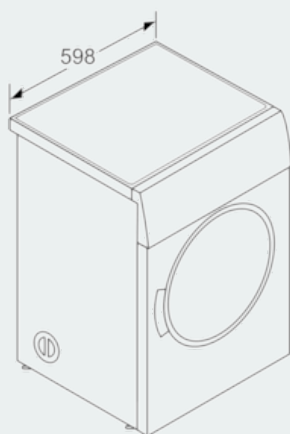

Udstyr

Teknisk data

Installation : Fritstående
 Aftagelig topplade : Nej
 Dørhængsling : højrehængt
 Længde på elledning (cm) : 145,0
 Højde på aftagelig topplade (mm) : 842
 Produktmål, mm : 842 x 598 x 630
 Nettovægt (kg) : 32,933
 EAN-kode : 4242003811498
 Tilslutningseffekt (W) : 2200
 El-tilslutning (A) : 10
 Elementspænding (V) : 220-240
 Frekvens (Hz) : 50
 Godkendelse af certifikater : CE, VDE
 Kapacitet, bomuld (kg) - NY (2010/30/EC) : 7,0
 Standard bomuldsprogram : Bomuld, skabstørt
 Energieffektivitetsklasse - (2010/30/EC) : C
 Energiforbrug for elektrisk tørretumbler, fuld fyldning - NY (2010/30/EC) : 4,10
 Tvättid standardprogram bomuld, full maskin (min) : 130
 Energiforbrug for elektrisk tørretumbler, delvis fyldning - NY (2010/30/EC) (kWh) : 2,40
 Tidsforbrug for standardbomuldsprogram, delvis fyldning (min) : 80
 Årligt energiforbrug, gns., elektronisk tørretumbler - NY (2010/30/EC) (kWh) : 504,0
 Gennemsnitlig tørretid (min) : 101

Tilbehør

WZ20311 Monteringssæt vaskesøjle t/basic tør.
 WZ20180 Aftræksslange

4 242003 811498

iQ300, Aftrækstørretumbler, 7 kg WT34A2L7DN

Udstyr

Forbrug og ydelse

- Kapacitet: 7 kg
- Energiklasse: C (på en skala fra A+++ til D)
- Årligt energiforbrug 504 kWh, baseret på 160 normale tørringer ved programmet bomuld skabstørt ved fyldt og halv maskine

Teknik

- Lysdioder viser når programmet er slut og hvornår maskinen skal rengøres

Installation

- Aftræksslange 2 m medfølger
- Udluftning: bagtil og venstre

iQ300, Aftrækstørretumbler, 7 kg
WT34A2L7DN

Stregtegninger

Mål i mm

Mål i mm

Mål i mm