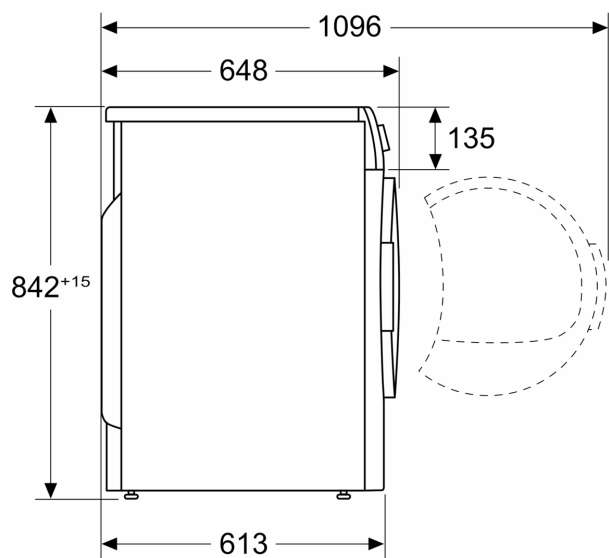

Udstyr

Teknisk data

Type af installation:	Fritstående
Aftagelig topplade:	Nej
Dørhængsling:	Højrehængt
Længde på elledning:	145.0 cm
Produktmål (HxBxD):	842 x 598 x 613 mm
Nettovægt:	49.9 kg
Fluorholdige drivhusgasser:	Nej
Kølemiddel:	R290
Lufttæt enhed:	Ja
Mængden udtrykt i CO2-ækvivalent:	0.000 t
EAN-kode:	4242003924259
Tilslutningseffekt:	625 W
Strømstyrke:	10 A
Elementspænding:	220-240 V
Frekvens:	50 Hz
Kapacitet:	9.0 kg
Energiklasse:	A++
Energiforbrug for elektrisk tørretumbler, fuld fyldning - NY (2010/30/EC):	2.11 kWh
Tidsforbrug for standardbomuldsprogram, fuld fyldning:	238 min
Energiforbrug for elektrisk tørretumbler, delvis fyldning - NY (2010/30/EC):	1.22 kWh
Tidsforbrug for standardbomuldsprogram, delvis fyldning: .	143 min
Årligt energiforbrug, gns., elektronisk tørretumbler - NY (2010/30/EC):	259.0 kWh/årlig
Gennemsnitlig tørretid:	184 min
Gns. kondenseringseffektivitet, fuld fyldning (%):	85 %
Gns. kondenseringseffektivitet, delvis fyldning (%):	85 %
Gns. Kondenseringseffektivitet (%):	85 %

Teknik

- Støjsvag, holdbar og effektiv kulbørsteløs motor
- Slange til direkte afløb af kondensvand medfølger
- Låsemekanisme i metal
- Hængsling: højre
- Installation: skub under
- Mål (H x B): 84.2 cm x 59.8 cm
- Apparatets dybde: 61.3 cm
- Dybde på apparat inkl. dør: 64.8 cm
- Dybde på apparat med åben dør: 109.6 cm
- Varmepumpeteknologi med det miljøvenlige kølemiddel R290

iQ500, Kondenstørretumbler med varmepumpe, 9 kg WQ42G2AEDN

Stregtegninger

Mål i mm

Mål i mm