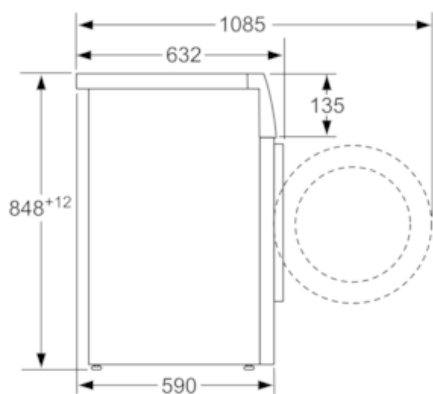

Udstyr

Teknisk data

Installation : Fritstående
 Højde på aftagelig topplade (mm) : 850
 Produktmål (mm) : 848 x 598 x 590
 Nettovægt (kg) : 74,137
 Tilslutningseffekt (W) : 2300
 Strømstyrke (A) : 10
 Elementspænding (V) : 220-240
 Frekvens (Hz) : 50
 Godkendelse af certifikater : CE, VDE
 Længde på elledning (cm) : 210
 Vaskeevne : A
 Dørhængsling : venstrehængt
 Hjul : Nej
 Power consumption standby/network: Se venligst i brugsanvisningen hvordan WiFi-forbindelsen afbrydes. : 1,5
 Tid auto-standby/netværk : 20,0
 EAN-kode : 4242003755037
 Kapacitet, bomuld (kg) - NY (2010/30/EC) : 9,0
 Energieffektivitetsklasse - (2010/30/EC) : A+++
 Årligt energiforbrug (kWh/årligt) - NY (2010/30/EC) : 152,00
 : 0,12
 Årligt vandforbrug (l/årligt) - NY (2010/30/EC) : 11220
 Ydelsesklasse for centrifugering : B
 Maksimal centrifugeringshastighed (omdr) (2010/30/EC) : 1361
 Gennemsnitlig vasketid kulørtvask 40°C (halv maskine) (min) (2010/30/EC) : 285
 Gennemsnitlig vasketid kulørtvask 60°C (fyldt maskine) (min) (2010/30/EC) : 285
 Gennemsnitlig vasketid kulørtvask 60°C (halv maskine) (min) (2010/30/EC) : 285
 : 20
 Støjniveau ved vask (dB(A) re 1 pW) : 47
 Støjniveau ved centrifugering (dB(A) re 1 pW) : 71
 Installation : Fritstående

Stregtegninger

Mål i mm

Mål i mm

Mål i mm