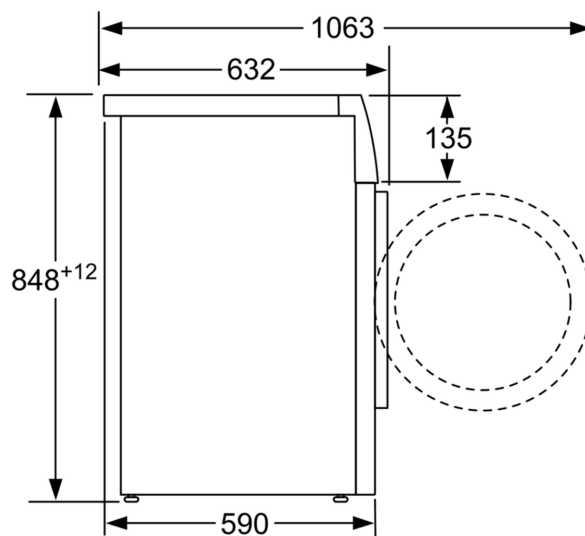

#### Teknik

- Installation: Indbygningshøjde 85 cm
- Mål (H x B): 84.8 cm x 59.8 cm

<sup>1</sup> Energieffektivitetsklasse på en skala fra A til G.

<sup>2</sup> Energiforbrug i kWj per 100 cyklus (program Eco 40-60).

Stregtegninger

Mål i mm

Mål i mm