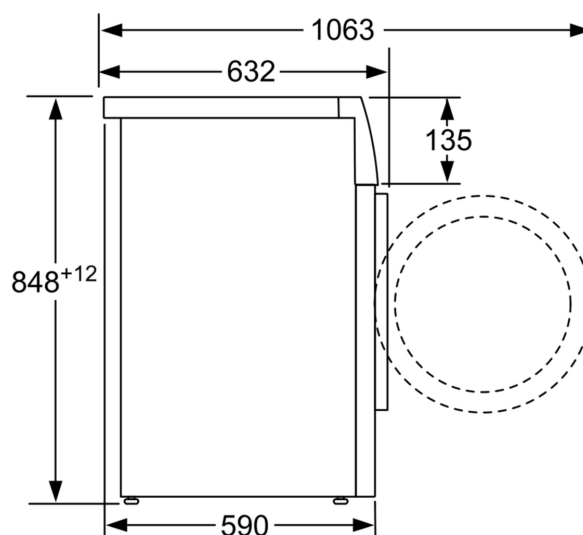

#### Teknik

- Flertrins vandsikring
- iQdrive: energisparende og stillegående motorteknologi

- 10 års motorgaranti
- Skumkontrol
- Registrering af ubalanceret last af vasketøj
- Installation: Indbygningshøjde 85 cm
- Mål (H x B): 84.8 cm x 59.8 cm
- Apparats dybde: 59.0 cm
- Dybde på apparat inkl. dør: 63.2 cm
- Dybde på apparat med åben dør: 106.3 cm

## Stregtegninger

Mål i mm

Mål i mm