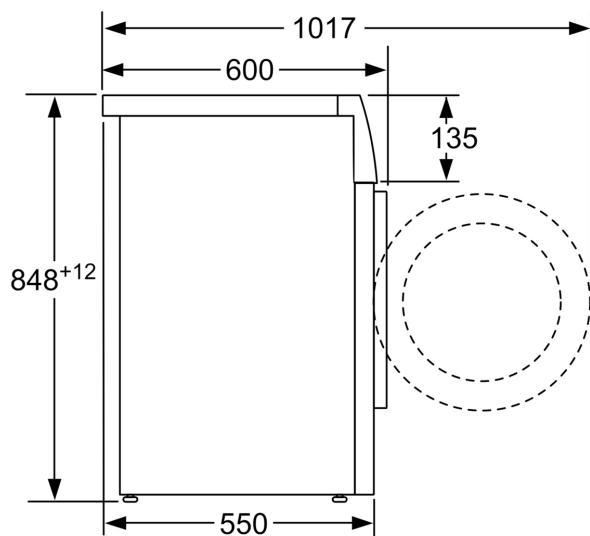

### Teknik

- Flertrins vandsikring
- iQdrive: energisparende og stillegående motorteknologi
- 10 års motorgaranti
- waterPerfect Plus: effektivt vandforbrug også ved små mængder tøj takket være intelligent sensorteknologi.
- Skumkontrol
- Registrering af ubalanceret last af vasketøj
- Installation: Indbygningshøjde 85 cm
- Mål (H x B): 84.8 cm x 59.8 cm
- Apparatets dybde: 55.0 cm
- Dybde på apparat inkl. dør: 60.0 cm

- Dybde på apparat med åben dør: 101.7 cm

<sup>1</sup> Energieffektivitetsklasse på en skala fra A til G.

<sup>2</sup> Energiforbrug i kWj per 100 cyklus (program Eco 40-60).

<sup>3</sup> Vægtede vandforbrug i liter per cyklus (program Eco 40-60).

\*\* Værdierne er afrundede.

iQ300, Vaskemaskine, 8 kg, 1400  
omdr./min.  
WM14N2I6DN

Mål i mm

Mål i mm