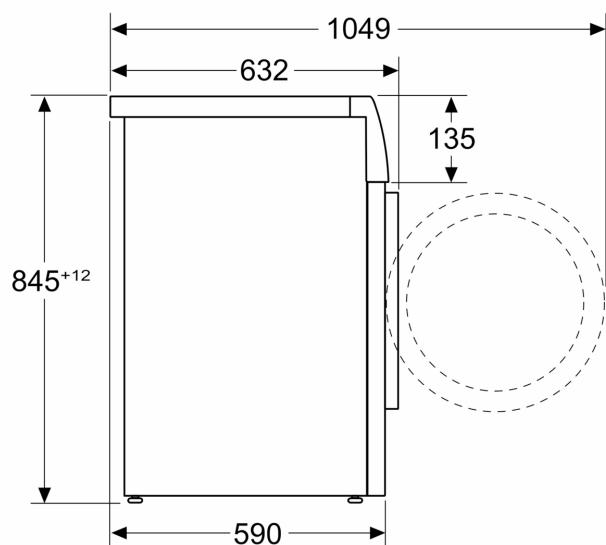

Teknik

- Installation: Indbygningshøjde 85 cm
- Mål (H x B): 84.5 cm x 59.8 cm

- Apparatets dybde: 59.0 cm
- Dybde på apparat inkl. dør: 63.2 cm
- Dybde på apparat med åben dør: 104.9 cm

¹ Energieffektivitetsklasse på en skala fra A til G.

iQ300, Vaskemaskine, 9 kg, maks.
1400 omdr./min.
WM14N29PDN

Stregtegninger

Mål i mm

Mål i mm