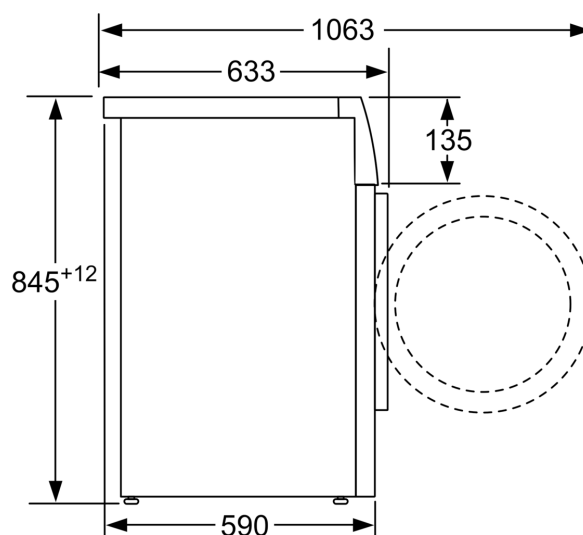

### Teknik

- Installation: Indbygningshøjde 85 cm
- Mål (H x B): 84.8 cm x 59.8 cm
- Apparatets dybde: 59.0 cm

- Dybde på apparat inkl. dør: 63.2 cm
- Dybde på apparat med åben dør: 106.3 cm

<sup>1</sup> Energieffektivitetsklasse på en skala fra A til G.

## Stregtegninger

Mål i mm

Mål i mm