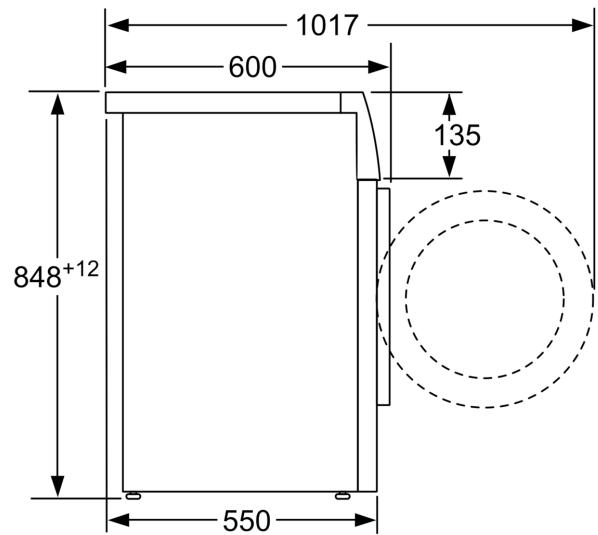

Teknik

- Flertrins vandsikring
- 3D-aquaTronic - optimalt vandindtag
- 10 års motorgaranti
- Skumkontrol
- Registrering af ubalanceret last af vasketøj
- Elektronisk børnesikring
- Installation: Indbygningshøjde 85 cm
- Mål (H x B): 84.8 cm x 59.8 cm
- Apparatets dybde: 55.0 cm
- Dybde på apparat inkl. dør: 60.0 cm
- Dybde på apparat med åben dør: 101.7 cm

iQ300, Vaskemaskine, 8 kg, 1400
omdr./min.
WM14N23BDN

Stregtegninger

Mål i mm

Mål i mm