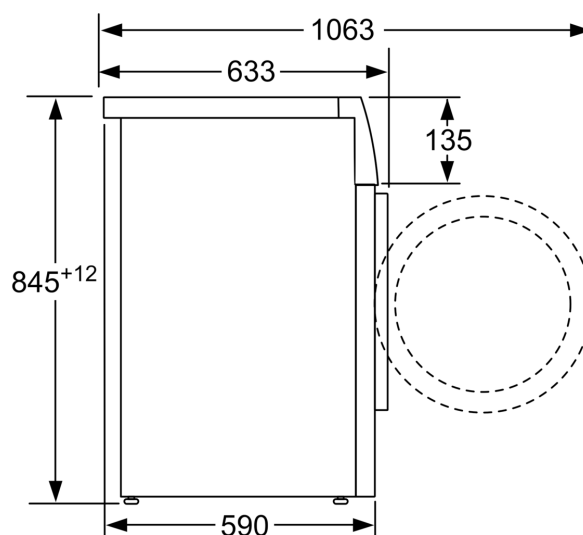

#### Teknik

- Installation: Indbygningshøjde 85 cm
- Mål (H x B): 84.5 cm x 59.8 cm
- Apparatets dybde: 59.0 cm

<sup>1</sup> Energieffektivitetsklasse på en skala fra A til G.

<sup>2</sup> Energiforbrug i kWj per 100 cyklus (program Eco 40-60).

iQ300, Vaskemaskine, 9 kg, 1400  
omdr./min.  
WM14N22EDN

Stregtegninger

Mål i mm

Mål i mm