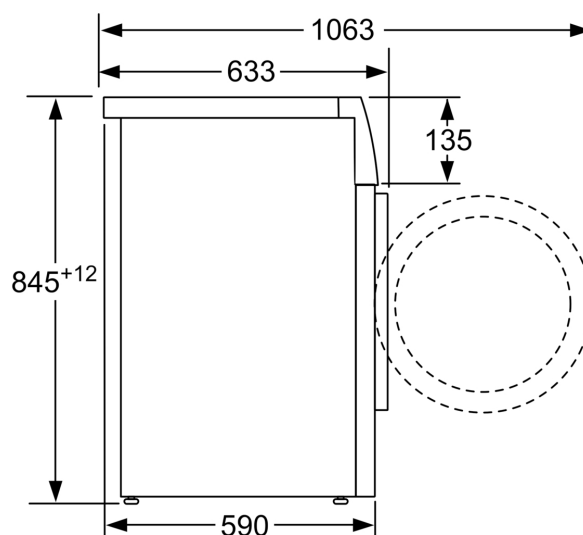

### Teknik

- Installation: Indbygningshøjde 85 cm
- Mål (H x B): 84.5 cm x 59.8 cm
- Apparats dybde: 59.0 cm

<sup>1</sup> Energieffektivitetsklasse på en skala fra A til G.

<sup>2</sup> Energiforbrug i kWj per 100 cyklus (program Eco 40-60).

iQ300, Vaskemaskine, 8 kg, 1400  
omdr./min.  
WM14N21BDN

Mål i mm

Mål i mm