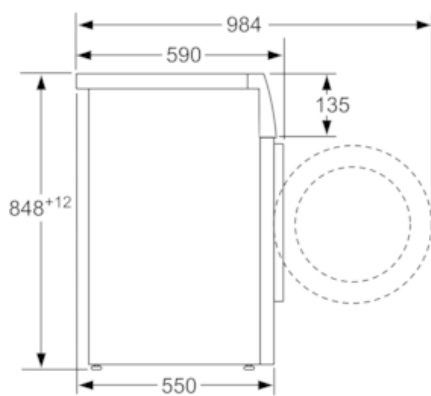

✓ Få rent vasketøj på op til 65% kortere tid med varioSpeed.

Udstyr

Teknisk data

Installation : Fritstående
 Højde på aftagelig topplade (mm) : 848
 Produktmål (mm) : 848 x 598 x 550
 Nettovægt (kg) : 67,079
 Tilslutningseffekt (W) : 2300
 Strømstyrke (A) : 10
 Elementspænding (V) : 220-240
 Frekvens (Hz) : 50
 Godkendelse af certifikater : CE, VDE
 Længde på elledning (cm) : 160
 Vaskeevne : A
 Dørhængsling : venstrehængt
 Hjul : Nej
 EAN-kode : 4242003668085
 Kapacitet, bomuld (kg) - NY (2010/30/EC) : 6,0
 Energieffektivitetsklasse - (2010/30/EC) : A+++
 Årligt energiforbrug (kWh/årligt) - NY (2010/30/EC) : 153,00
 : 0,15
 : 1,27
 Årligt vandforbrug (l/årligt) - NY (2010/30/EC) : 10560
 Ydelsesklasse for centrifugering : B
 Maksimal centrifugeringshastighed (omdr) (2010/30/EC) : 1392
 Gennemsnitlig vasketid kulørtvask 40°C (halv maskine) (min) (2010/30/EC) : 270
 Gennemsnitlig vasketid kulørtvask 60°C (fyldt maskine) (min) (2010/30/EC) : 270
 Gennemsnitlig vasketid kulørtvask 60°C (halv maskine) (min) (2010/30/EC) : 270
 Støjniveau ved vask (dB(A) re 1 pW) : 59
 Støjniveau ved centrifugering (dB(A) re 1 pW) : 77
 Installation : Fritstående

Teknik

- waterPerfect: mængdeautomatik

Sikkerhed

- Elektronisk børnesikring

iQ100, Vaskemaskine, 6 kg, 1400 rpm
WM14B262DN

Stregtegninger

Mål i mm

Mål i mm